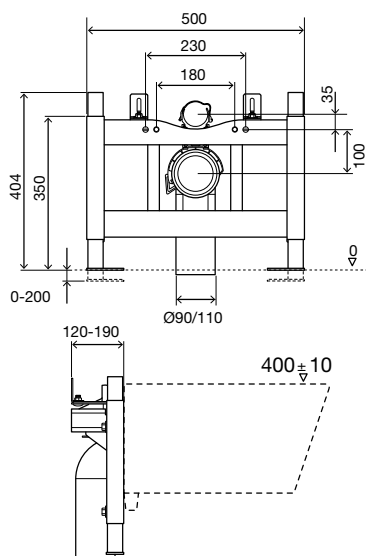

ТЕХНИЧЕСКИЕ ХАРАКТЕРИСТИКИ

WC

Sanitarblock