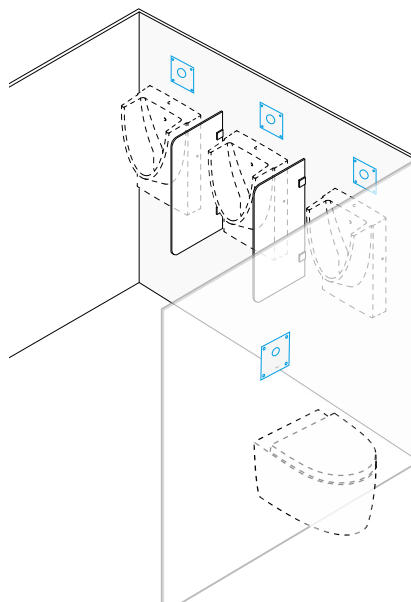

Общественные места

BLINK URINAL

Одинерный смыв из нержавеющей стали для писсуаров. Идеально сочетается с кнопками смыва Blink для встраиваемых бачков.

Подходящая панель смыва BLINK также доступна (см. стр 171 для получения дополнительной информации)

Подходящая панель смыва BLINK также доступна (см. стр 171 для получения дополнительной информации)