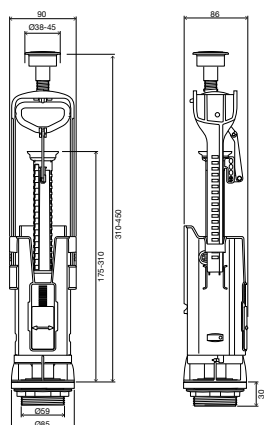

BETA

Спускной клапан

ATLAS

Спускной клапан

ОБЩИЕ ХАРАКТЕРИСТИКИ

- Спускной клапан с системой двойного слива с возможностью регулировки объема половинного и полного слива воды;
- Универсальная нажимная кнопка, расположенная сверху, фиксирует керамическую крышку бачка;
- Регулируемая телескопическая переливная трубка и регулируемая высота рычага;
- Высокая скорость слива;
- Бесшумная работа;
- Соответствие стандартам NF.

В КОМПЛЕКТЕ

- Крепежная система керамического бачка к унитазу;
- Уплотнительное кольцо для установки между бачком и унитазом (для компенсации неровностей керамики);
- Саморегулирующаяся хромированная кнопка для бачков с отверстиями в крышке от Ø16 до Ø60 мм.