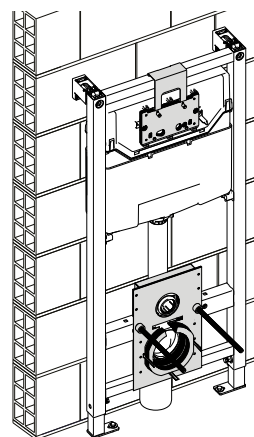

ПЕРЕГОРОДКА МЕЖДУ ПИССУАРАМИ

EASY
Sanitarblock

STOP FIRE

ОБЩИЕ ХАРАКТЕРИСТИКИ

- Матовое стекло;
- Закаленное стекло толщиной 8мм;
- Крепежные аксессуары из нержавеющей стали;
- Крепление непосредственно к стене, гипсокартону или к несущей стене;
- Совместимость с Easy Structure.

В КОМПЛЕКТЕ

- Крепежный материал для перегородки между писсуарами.

ОБЩИЕ ХАРАКТЕРИСТИКИ

- Рама для подвесных перегородок между писсуарами;
- Подходит для несущих и легких стен;
- Простая и быстрая установка с системой Fast Fit;
- Регулируемая высота от 0 до 200 мм;
- Усиленная фанера;
- Возможна установка одним человеком.

В КОМПЛЕКТЕ

- Материал для крепления рамы;

ОБЩИЕ ХАРАКТЕРИСТИКИ

- Подходит для инсталляций скрытого монтажа и панелей смыва;
- Сталь, окрашенная порошковой полиэфирной краской, включает в себя специальные вспучивающиеся вставки из 27% минерального графита и соответствует классу B2 согласно DIN 4102;
- Соответствует EN 13501-2: 2'16;
- Совместимость с: OLI74 PLUS, OLI120 PLUS, QUADRA PLUS и EXPERT PLUS *.

В КОМПЛЕКТЕ

- Набор крепежей для установки.