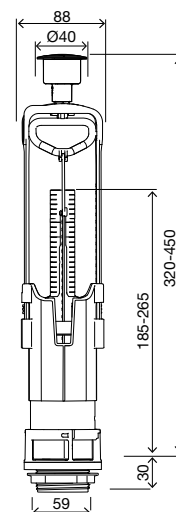

URAL II

Спускной клапан

ОБЩИЕ ХАРАКТЕРИСТИКИ

- Спускной клапан с системой двойного слива с возможностью регулировки объема половинного и полного слива воды;
- Универсальная нажимная кнопка, расположенная сверху фиксирует керамическую крышку бачка;
- Есть возможность смещения кнопки в керамической крышке (30 мм по каждой оси);
- Механическая система слива <20N;
- Высокая скорость слива;
- Бесшумная работа;
- Простота в уходе и обслуживании (байонетная система);
- Силиконовое уплотнение;
- 10 лет гарантии.

В КОМПЛЕКТЕ

- Крепежная система керамического бачка к унитазу;
- Уплотнительное кольцо для установки между бачком и унитазом (для компенсации неровностей керамики);
- Саморегулирующаяся хромированная кнопка для бачков с отверстиями в крышке Ø40 мм.