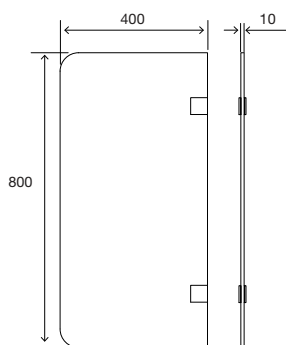

### ОБЩИЕ ХАРАКТЕРИСТИКИ

- Матовое стекло;
- Закаленное стекло толщиной 8мм;
- Крепежные аксессуары из нержавеющей стали;
- Крепление непосредственно к стене, гипсокартону или к несущей стене;
- Совместимость с Easy Structure.