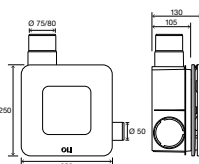

OLI74 PLUS HAPPY AIR

Sanitarblock

HAPPY AIR

HAPPY AIR PLUS

ТЕХНИЧЕСКИЕ ХАРАКТЕРИСТИКИ

- Совместима со всеми видами подвесных унитазов;
- Труба слива для Happy Air;
- Подходит для легких и несущих стен;
- Легкость и быстрота установки;
- Фановый отвод для слива, регулируемый по глубине;
- Регулируется по высоте от 0 до 200мм;
- Толщина - 120 мм.

ТЕХНИЧЕСКИЕ ХАРАКТЕРИСТИКИ

1. **Высокая мощность вытяжки (80м3/ч)**
   Удаляет 30% неприятных запахов
   Удаляет 70% конденсата
2. Высокая мощность вытяжки (80 м3/ч)
   - Удаляет 30% запахов
   - Удаляет 70% конденсата;
   - Меланиновый фильтр – снижение уровня шума;
   - Отключается, как только пользователь выключает выключатель;
   - 220В/50Гц;
   - Мощность 65м3/ч- 22В 31Гц;
   - Мощность 80м3/ч- 29В 35Гц.

ТЕХНИЧЕСКИЕ ХАРАКТЕРИСТИКИ

1. **Высокая мощность вытяжки (100м3/ч)**
   Удаляет 30% неприятных запахов
   Удаляет 70% конденсата
2. Меланиновый фильтр – снижение уровня шума;
   - Светодиодная подсветка, которая может включаться независимо от вытяжки;
   - Датчик влажности, который можно настроить на автоматическое включение;
   - Возможность регулировки времени работы после выключения выключателя пользователем (2мин-20мин);
   - Мощность 100м3/ч- 12В 34Гц;
   - Мощность 80м3/ч- 20В 38Гц.