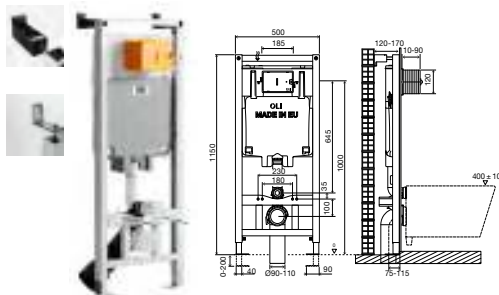

АКСЕССУАРЫ

OLI80 Sanitarblock

ОСОБЕННОСТИ

- Совместим со всеми видами подвесных унитазов высотой до 660 мм;
- Рама испытана нагрузкой 400 кг;
- Регулируемый по глубине фановый отвод;
- Простая и быстрая установка с системой Fast fit;
- Регулировка по высоте от 0 до 200 мм;
- Возможность монтажа одним человеком;
- Подходит для легких и несущих стен;
- Толщина бачка - 120 мм.