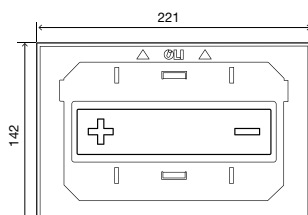

### ОБЩИЕ ХАРАКТЕРИСТИКИ

- Настраиваемая панель смыва;
- материал для отделки толщиной 10мм;
- Рама из нержавеющей стали;
- Различные возможности отделки;
- Механическая система слива;
- Сила нажатия <math><20\text{ Н}</math>;
- Откидная кнопка;
- Антивандальная система;
- Толщина 12 мм.