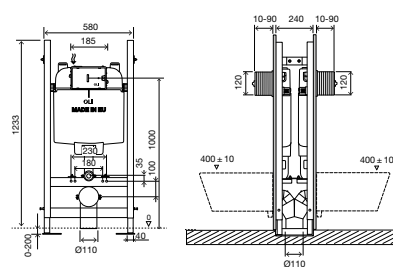

OLI74 PLUS

Двойная самонесущая система

ТЕХНИЧЕСКИЕ ХАРАКТЕРИСТИКИ

- Совместима со всеми видами подвесных унитазов;
- Подходит для легких стен;
- Фановый отвод для слива, регулируемый по глубине;
- Рама испытана нагрузкой 400 кг;
- Регулируется по высоте от 0 до 200 мм;
- Двойная рама "спина к спине" с двумя бачками скрытого монтажа;
- Толщина конструкции 240 мм.