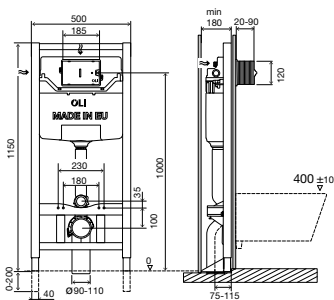

OLI120 PLUS

Самонесущая система