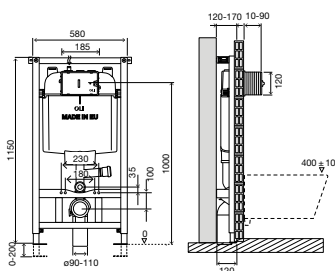

OLI74 PLUS HAPPY AIR

Sanitarblock