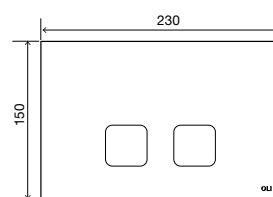

PLAIN

механика

ОБЩИЕ ХАРАКТЕРИСТИКИ

- Смывная панель из АБС: высокая устойчивость к царапинам;
- Механическая система слива;
- Сила нажатия <math><20\text{ Н}</math>;
- Толщина 6,5 мм.