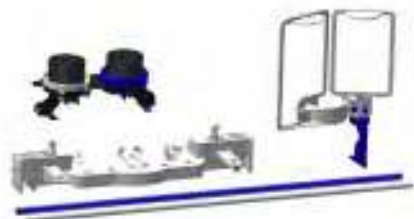

### ОСОБЫЕ ХАРАКТЕРИСТИКИ

- Совместимость с подвесными унитазами;
- Расстояние между креплениями 180 мм;
- подходит для легких стен;
- Рама испытана нагрузкой 400 кг;
- Простая и быстрая установка;
- Регулируемый по глубине фановый отвод;
- Регулировка по высоте от 0 до 200 мм;
- ширина 300 мм;
- Толщина 187 мм.