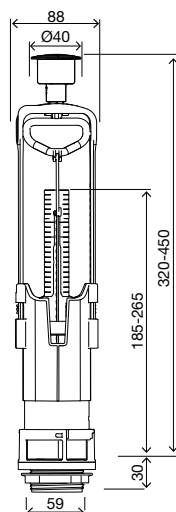

URAL I

Спускной клапан

ОБЩИЕ ХАРАКТЕРИСТИКИ

- Спускной клапан с системой двойного слива с возможностью регулировки объема половинного и полного слива воды;
- Универсальная нажимная кнопка, расположенная сверху, фиксирует керамическую крышку бачка;
- Есть возможность смещения кнопки в керамической крышке (30 мм по каждой оси);
- Механическая система слива <20N;
- Высокая скорость слива;
- Бесшумная работа;
- Простота в уходе и обслуживании (байонетная система);
- Силиконовое уплотнение;
- 10 лет гарантии.

В КОМПЛЕКТЕ

- Крепежная система керамического бачка к унитазу;
- Уплотнительное кольцо для установки между бачком и унитазом (для компенсации неровностей керамики);
- Саморегулирующаяся хромированная кнопка;
- Для бачков с отверстиями в крышке Ø40 мм.