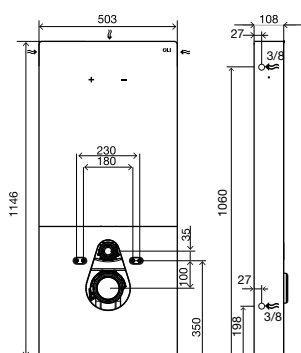

### ОБЩИЕ ХАРАКТЕРИСТИКИ

- Сантехнический модуль с механизмом двойного слива - 6/3литров;
- Совместим со всем видами подвесных унитазов;
- Наполнительный клапан с технологией PLUS с системой задержки наполнения;
- Общая толщина модуля- 108мм;
- Оснащен сливным бачком OLI74 Plus (сертификаты KIWA/SABS/SAI/WRAS);
- Фановый отвод и переходник на Ø90/110;
- Крепежные элементы для унитаза;
- Сертификат соответствия CE EN 14055 с маркировкой;
- 10 лет гарантии (2 года на электронные компоненты).