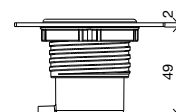

MONO TREND*

пневматика

ОБЩИЕ ХАРАКТЕРИСТИКИ

- Белый АБС-пластик;
- Одинарный смыв;
- Пневматическая система слива;
- Для обеспечения доступа к бачку необходимо установить металлическую панель доступа;
- Толщина 20мм.

ОБЩИЕ ХАРАКТЕРИСТИКИ

- Материал - полированная хромированная нержавеющая сталь;
- Пневматическая система слива;
- Для установки на легких стенах;
- Антивандальная система;
- Пневматические разъемы в комплекте;
- Для обеспечения доступа к бачку необходимо установить металлическую панель доступа;
- Толщина 2 мм.

ОБЩИЕ ХАРАКТЕРИСТИКИ

- Материал из полированной хромированной нержавеющей стали;
- Одинарный смыв;
- Пневматическая система слива;
- Для установки на легких стенах;
- Антивандальная система;
- Для обеспечения доступа к бачку необходимо установить металлическую панель доступа;
- Толщина 2 мм.