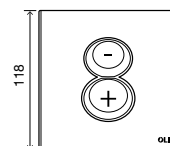

EASY DUAL

механика

ОБЩИЕ ХАРАКТЕРИСТИКИ

- Материал из нержавеющей стали;
- напольный монтаж;
- Одинарный смыв;
- Пневматическая система слива;
- Для обеспечения доступа к бачку необходимо установить панель доступа;
- Кнопка антискользящая;
- Защита от вандализма;
- Толщина 35 мм.

ОБЩИЕ ХАРАКТЕРИСТИКИ

- Материал из нержавеющей стали;
- Настенный монтаж;
- Одинарный смыв;
- Пневматическая система слива;
- Для обеспечения доступа к бачку необходимо установить панель доступа;
- Кнопка антискользящая;
- Защита от вандализма;
- Толщина 85 мм.

ОБЩИЕ ХАРАКТЕРИСТИКИ

- Панель смыва из АБС: высокая устойчивость к царапинам;
- Пневматическая система слива;
- Защита от вандализма;
- Регулируемые кнопки: 0 мм, 18 мм или 32 мм;
- Соответствует правилам пожарной безопасности (ERP), статья СО 31.