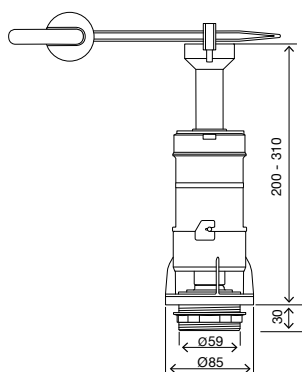

HANDLE

Спускной клапан

ОБЩИЕ ХАРАКТЕРИСТИКИ

- Спускной клапан одинарного слива;
- Боковое расположение кнопки слива;
- Механическая активация слива <20N;
- Высокая скорость слива;
- Регулируемая телескопическая переливная трубка и регулируемая высота рычага;
- Простота монтажа и эксплуатации (байонетная система);
- Уплотнение из этилен-пропиленового каучука (СКЭП);
- 10 лет гарантии.

В КОМПЛЕКТЕ

- Крепежная система керамического бачка к унитазу;
- Уплотнительное кольцо для установки между бачком и унитазом (для компенсации неровностей керамики);
- Саморегулирующаяся хромированная кнопка для бачков с отверстиями в крышке от Ø16 до Ø40 мм.