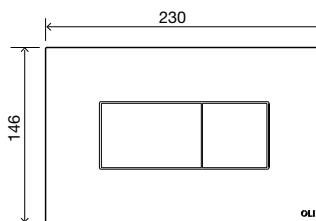

KARISMA

пневматика

ОБЩИЕ ХАРАКТЕРИСТИКИ

- Смывная панель из АБС: высокая устойчивость к царапинам;
- Пневматическая система слива;
- Сила нажатия <math><20\text{ Н}</math>;
- Толщина 10мм.

OLI