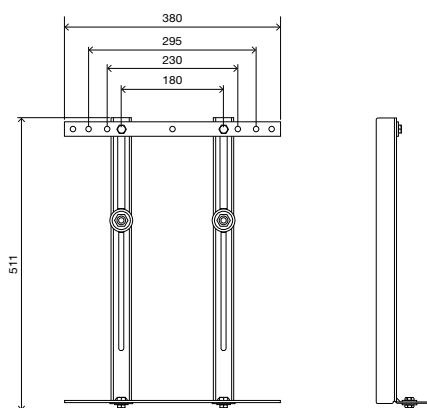

ECO WC/BIDET

Simflex

ОБЩИЕ ХАРАКТЕРИСТИКИ

- Оцинкованная рама для подвесного унитаза или биде;
- Подходит для несущих стен;
- Регулируется по высоте;

В КОМПЛЕКТЕ

- Крепежный материал для унитаза/биде;
- Крепежный материал для рамы.