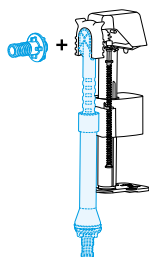

OLI стремится предлагать стабильность своей продукции с отличными техническими характеристиками. Для этого в ассортименте имеются наливные клапаны, совместимые как с боковым, так и с нижним подключением.