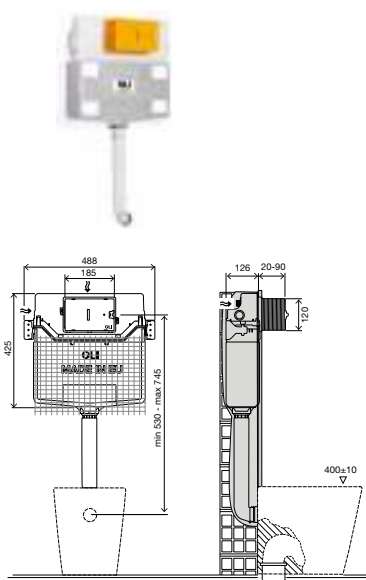

ТЕХНИЧЕСКИЕ ХАРАКТЕРИСТИКИ

OLI120 PLUS

Direct