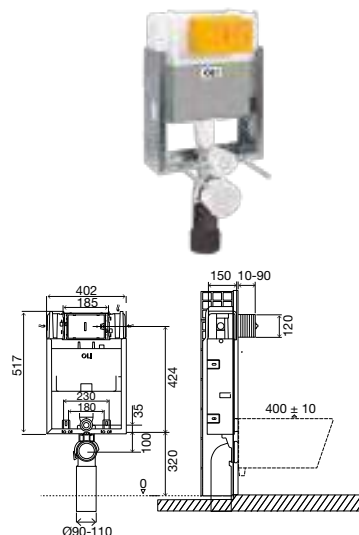

EXPERT PLUS

Simflex 820

СПЕЦИАЛЬНЫЕ ХАРАКТЕРИСТИКИ

- Совместимость со всеми видами подвесных унитазов;
- Подходит для несущих стен;
- Возможна установка снизу/под полку;
- Толщина 150 мм.