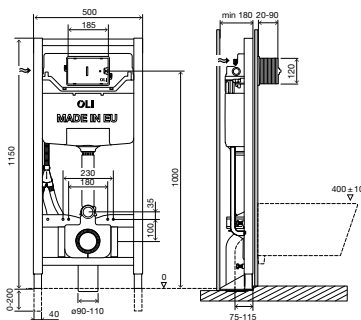

OLI120 PLUS SHT

Самонесущая система

ТЕХНИЧЕСКИЕ ХАРАКТЕРИСТИКИ

- Доступен комплект соединений для гигиенического душа в туалете;
- Совместима со всеми видами подвесных унитазов;
- Подходит для легких стен;
- Рама испытана нагрузкой 400 кг;
- Фановый отвод для слива, регулируемый по глубине;
- Регулируется по высоте от 0 до 200мм;
- Толщина бачка - 180мм.