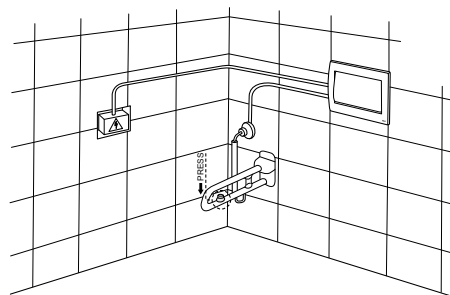

OLI всегда старается выделиться среди других, предлагая кнопки смыва из нержавеющей стали, чтобы завоевать доверие и гарантировать качество. Эта панель смыва устойчива к вандализму и является отличным решением для общественных ванных комнат.