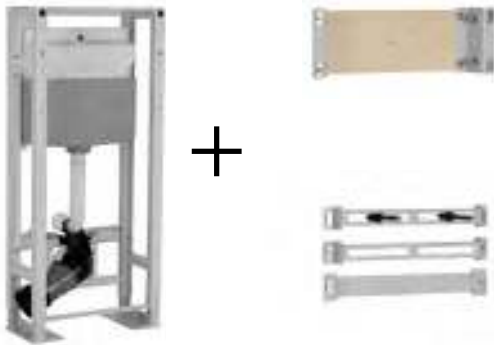

Вид спереди

Вид сзади

БОЛЬШЕ ВАННЫХ КОМНАТ В  
ОДНОМ ПРОСТРАНСТВЕ

Экономия пространства  
требуемая толщина стены 240 мм

Независимо от ванной комнаты, эта система позволяет разместить с одной стороны унитаз, а с другой стороны, писсуар или умывальник, в зависимости от приобретенного комплекта и за счет использования одного и того же соединения сливной трубы, а также благодаря выпускной трубе Y-образной формы.