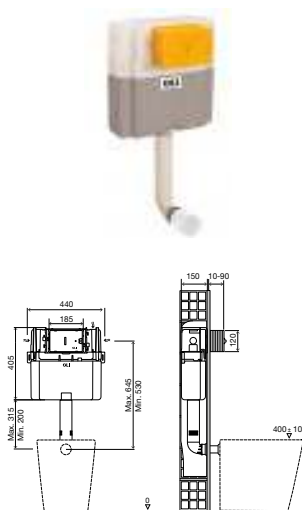

ТЕХНИЧЕСКИЕ ХАРАКТЕРИСТИКИ

EXPERT PLUS

Direct 820