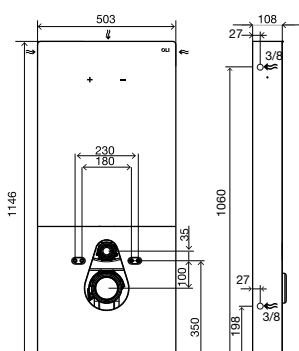

QR TOTAL

подвесной

ОБЩИЕ ХАРАКТЕРИСТИКИ

- Сантехнический модуль с механизмом двойного слива 6/3литров;
- Совместим со всем видами подвесных унитазов;
- Моноблочная конструкция, боковая рама из матированной нержавеющей стали;
- Передняя панель из закаленного стекла;
- Наполнительный клапан с технологией PLUS с системой задержки наполнения;
- Общая толщина модуля-108 мм;
- Оснащен сливным бачком OLI74 Plus (сертификаты KIWA/SABS/SAI/WRAS);
- Фановый отвод и переходник на Ø90/110;
- Крепежные элементы для унитаза;
- Сертификат соответствия CE EN 14055 с маркировкой;
- 10 лет гарантии (2 года на электронные компоненты).