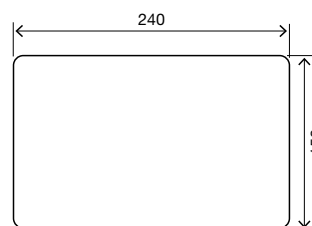

SEAMLESS

панель доступа

ОБЩИЕ ХАРАКТЕРИСТИКИ

- Инспекционное окно;
- Материал из нержавеющей стали;
- Выбирайте желаемую отделку;
- Совместимость с пневматическими бачками скрытого монтажа;
- Антивандальная система;
- Толщина 0,5 мм.