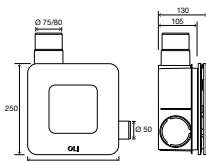

OLI120 PLUS HAPPY AIR

Sanitarblock

HAPPY AIR

HAPPY AIR PLUS

ТЕХНИЧЕСКИЕ ХАРАКТЕРИСТИКИ

- Подвесные унитазы высотой до 660 мм;
- Труба слива для Happy Air;
- Подходит для легких и несущих стен;
- Рама испытана нагрузкой 400 кг;
- Фановый отвод для слива, регулируемый по глубине;
- Легкость и быстрота установки (система Fast Fit);
- Регулируется по высоте от 0 до 200мм;
- Возможность установки одним человеком;
- Толщина бачка 126 мм.

ТЕХНИЧЕСКИЕ ХАРАКТЕРИСТИКИ

Высокая мощность вытяжки (80м³/ч)

Удаляет 30% неприятных запахов
Удаляет 70% конденсата

- Меланиновый фильтр – снижение уровня шума;
- Отключается, как только пользователь выключает выключатель;
- 220В/50Гц;
- Мощность 65мЗ/ч- 22В 31Гц;
- Мощность 80мЗ/ч- 29В 35Гц.

ТЕХНИЧЕСКИЕ ХАРАКТЕРИСТИКИ

Высокая мощность вытяжки (100м³/ч)

Удаляет 30% неприятных запахов
Удаляет 70% конденсата

- Меланиновый фильтр – снижение уровня шума;
- светодиодная подсветка, которая может включаться независимо от вытяжки;
- Датчик влажности, который можно настроить на автоматическое включение;
- Возможность регулировки времени работы после выключения выключателя пользователем (2мин-20мин);
- Мощность 100мЗ/ч- 12В 34Гц;
- Мощность 80мЗ/ч- 20В 38Гц.