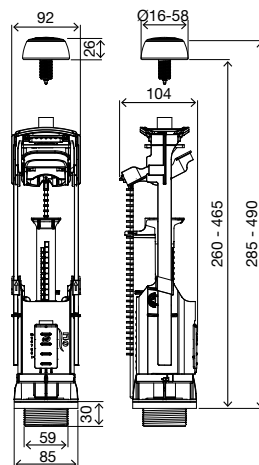

ОБЩИЕ ХАРАКТЕРИСТИКИ

- Спускной клапан с системой двойного слива с возможностью регулировки объема половинного и полного слива воды;
- Универсальная нажимная кнопка, расположенная сверху, фиксирует керамическую крышку бачка;
- Есть возможность смещения кнопки в керамической крышке (25 мм по каждой оси);
- Механическая система слива <20N;
- Высокая скорость слива;
- Бесшумная работа;
- Регулируемая телескопическая переливная трубка и регулируемая высота рычага;
- Простота в уходе и обслуживании (байонетная система);
- Силиконовое уплотнение;
- Сертифицирован на соответствие стандартам NF, WRAS и SAI;
- 10 лет гарантии

В КОМПЛЕКТЕ

- Крепежная система керамического бачка к унитазу;
- Уплотнительное кольцо для установки между бачком и унитазом (для компенсации неровностей керамики);
- Саморегулирующаяся хромированная кнопка для бачков с отверстиями в крышке от Ø16 до Ø60 мм;