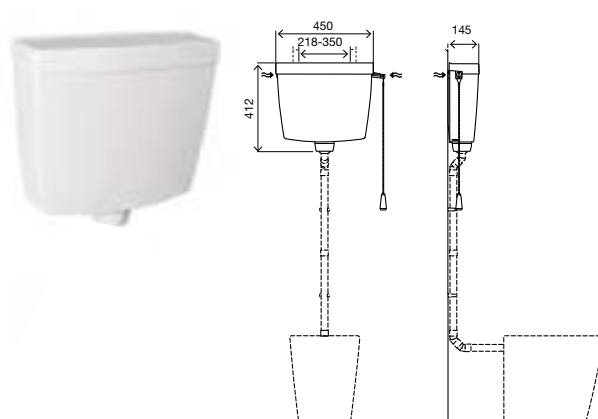

TURCHESE

Turcchese - это бачок для наружного высокого монтажа, другими словами, он устанавливается прямо на стену высоко над унитазом с помощью рычага/съемника.

ОБЩИЕ ХАРАКТЕРИСТИКИ

- Бачок для наружного высокого монтажа с одинарным смывом 6 литров (регулируется до 9 литров на впускном клапане);
- Срабатывание кнопки или натягивание цепи;
- Установка на высоком/среднем/низком уровне;
- Внутренняя акустическая и антиконденсатная обшивка;
- бесшумный Наполнительный клапан;
- Регулируемая система крепления к стене;
- Подключение к водопроводу - три позиции;
- Совместимость с промывочными трубами Ø32;
- Доступна пневматическая версия;
- маркировка CE EN 14055;
- Белый ПС материал;
- Толщина 145 мм.

В КОМПЛЕКТЕ

- Цепь для установки на высоком уровне;
- Аксессуары для настенного крепления;
- Резиновое уплотнение для подключения к унитазу Ø32.

РУКОВОДСТВО ПО НОМЕРАМ ДЕТАЛЕЙ

	Start/Stop	Среднее и нижнее положение	Высокое положение	пневматика	Silent inlet valve	Прокладка для защита от образования конденсата
OLISTYLE 	440141	•	•	-	-	-
TURCHESE 	440051 440201 запорный клапан G 1/2	•	•	440881	•	•