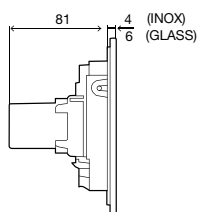

OCEANIA

пневматика

ОБЩИЕ ХАРАКТЕРИСТИКИ

- Нержавеющая сталь или закаленное стекло;
- Пневматическая система слива;
- Сила нажатия <math><20\text{ Н}</math>;
- Откидная кнопка;
- Антивандальная система;
- Различные варианты отделки и комбинации:
- Толщиной 4мм (сталь);
- Толщина 6мм (стекло).