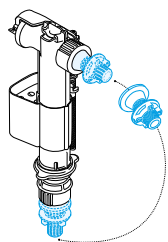

OLI стремится предлагать стабильность своей продукции с отличными техническими характеристиками. Для этого в ассортименте имеются наливные клапаны, совместимые как с боковым, так и с нижним подключением.