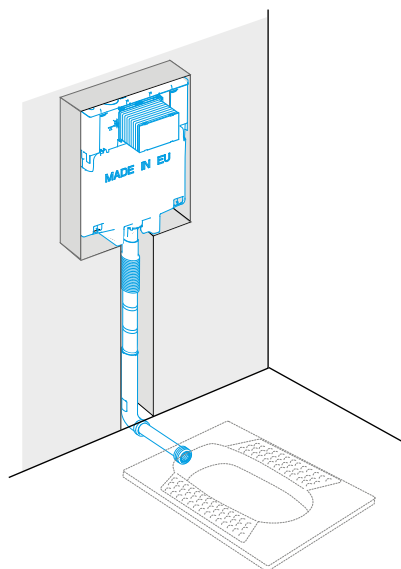

OLI80 SQUAT PAN

Эта система скрытого монтажа будет отличным выбором при установке бачка в несущую стену с напольным унитазом или чашей Генуя.