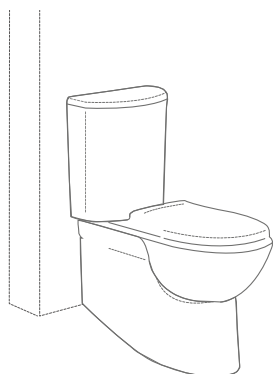

ОПТИМАЛЬНОЕ Благоустройство ВАННОЙ КОМНАТЫ

Дизайн

Ремонт

QR-INOX, QR TOTAL и SEAL BOX для подвесных и напольных унитазов созданы для тех, кто хочет обновить свою ванную комнату, не прибегая к серьезным строительным работам, а также для тех, кто любит дизайн в каждом уголке дома!

До

После

ОТЛИЧНЫЙ ПОВОД ДЛЯ ПЕРЕПЛАНИРОВКИ ВАННОЙ КОМНАТЫ

- монтаж без вмешательства в капитальные (несущие) стены.
- могут быть использованы уже существующие подключения к водопроводной сети.
- Современный дизайн в каждой ванной комнате.