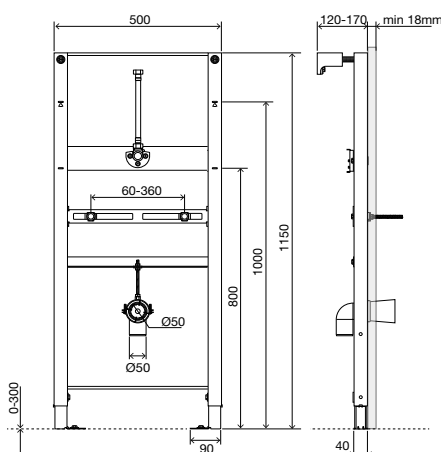

URINAL

Sanitarblock