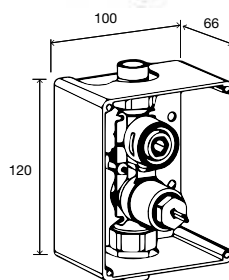

eAQUA

писсуар Электронный

ОБЩИЕ ХАРАКТЕРИСТИКИ

- Матовая нержавеющая сталь;
- Двойные инфракрасные датчики (с функцией автоматической настройки);
- Временное отключение (очистка) и кратковременное включение (ручная смыв) активируются касанием;
- Время смыва и чувствительность сенсора регулируются прикосновением;
- 24- или 48-часовая гигиеническая промывка и предварительный смыв активируются прикосновением;
- Сливной клапан необходимо установить перед закрытием стены;
- Совместимость с ECO URINAL FRAME, URINAL Sanitarblock and DOUBLE FRAME WC/URINAL/WASHBASIN;
- Антивандальная система;
- Толщина 6 мм.

ИНСТАЛЛЯЦИОННАЯ КОРОБКА ДЛЯ ПИССУАРА

- Рабочее давление: 0,3 - 10 бар;
- Расход: ок. 20 л/мин. (3 бара);
- Литиевый CRP 2 6В (стандарт: срок службы до 4 лет)/питание от сети 230В/6В;
- Стандарты: DIN EN 200; CE.

OLI