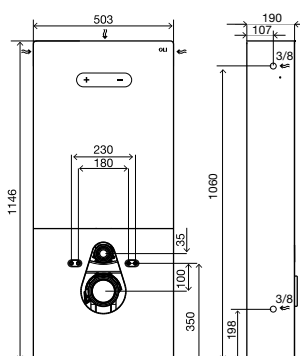

QR-INOX

самонесущий

ОБЩИЕ ХАРАКТЕРИСТИКИ

- Сантехнический модуль с механизмом двойного слива - 6/3литров;
- Совместим со всем видами подвесных унитазов;
- Наполнительный клапан с технологией PLUS с системой задержки наполнения;
- Общая толщина модуля- 190мм;
- Оснащен сливным бачком OLI74 Plus (сертификаты KIWA/SABS/SAI/WRAS);
- Фановый отвод и переходник на Ø90/110;
- Крепежные элементы для унитаза;
- Сертификат соответствия CE EN 14055 с маркировкой;
- 10 лет гарантии (2 года на электронные компоненты).