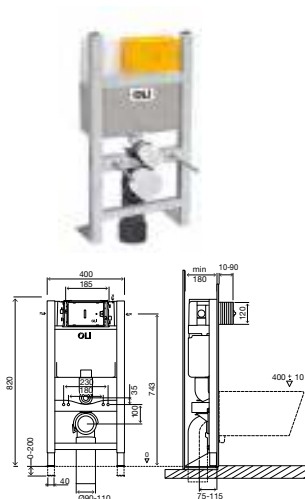

EXPERT PLUS

Самонесущая система 820

СПЕЦИАЛЬНЫЕ ХАРАКТЕРИСТИКИ

- Совместим со всеми видами подвесных унитазов;
- Подходит для легких стен;
- Рама испытана нагрузкой 400 кг;
- Регулировка по высоте от 0 до 200 мм;
- Регулируемый по глубине фановый отвод;
- Возможна установка снизу/под полку;
- Толщина 180 мм.