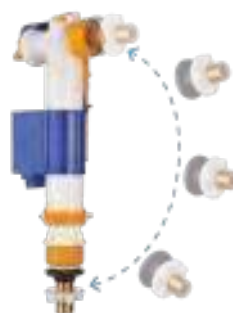

IVC100 PLUS

Наполнительный клапан

ОБЩИЕ ХАРАКТЕРИСТИКИ

- Боковой или нижний подводы воды;
- Компактные размеры;
- Боковой или нижний наполнительный клапан, с 3/8" латунным штуцером;
- Регулируемая телескопическая конструкция;
- Простая установка и регулировка объемов слива;
- Гидравлическая система запирания, основанная на противодавлении;
- Бесшумная работа;
- Съёмный фильтр;
- Рабочее динамическое давление: 0,1 - 10 бар;
- Максимальное статическое давление: 16 бар;
- Легкий уход и обслуживание механизма и встроенного фильтра без необходимости отключения от водопроводной сети;
- Функция защиты от противотока;
- 10 лет гарантии.