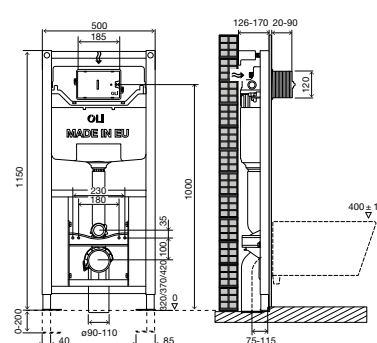

ТЕХНИЧЕСКИЕ ХАРАКТЕРИСТИКИ

- Совместима со всеми видами подвесных унитазов;
- Подходит для легких и несущих стен;
- Рама испытана нагрузкой 400 кг;
- Фановый отвод для слива, регулируемый по глубине;
- Позволяет регулировать высоту фиксации унитаза в трех разных положениях, прежде чем закрыть стену, от 320 мм до 420 мм;
- Легкость и быстрота установки (система Fast Fit);
- Регулируется по высоте от 0 до 200мм;
- Толщина бачка 126 мм.