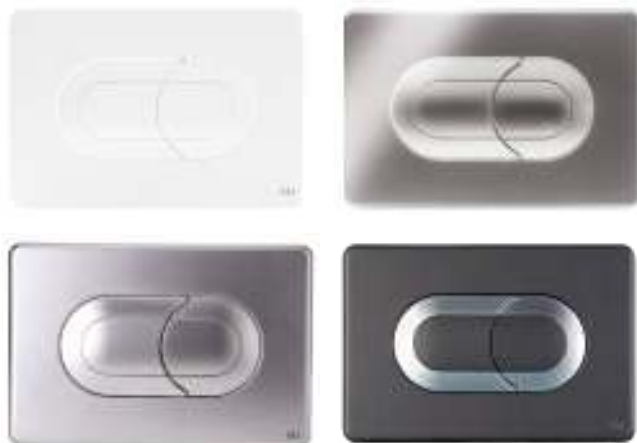

## SALINA

Связь между традиционным и современным. Мягкий и минималистичный Дизайн, его небольшие размеры, одно- или двухцветная отделка, элегантность soft touch в сочетании с интенсивностью хрома или простотой белого.