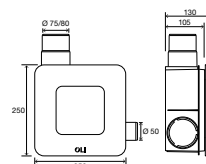

HAPPY AIR PLUS

ТЕХНИЧЕСКИЕ ХАРАКТЕРИСТИКИ

- Совместима со всеми видами подвесных унитазов;
- Труба слива для Happy Air;
- Подходит для легких и несущих стен;
- Легкость и быстрота установки;
- Фановый отвод для слива, регулируемый по глубине;
- Регулируется по высоте от 0 до 200мм;
- Толщина - 120 мм.

ТЕХНИЧЕСКИЕ ХАРАКТЕРИСТИКИ

1. **Высокая мощность вытяжки (80м3/ч)**
   Удаляет 30% неприятных запахов
   Удаляет 70% конденсата
2. Высокая мощность вытяжки (80 м3/ч)
   - Удаляет 30% запахов
   - Удаляет 70% конденсата;
   - Меланиновый фильтр – снижение уровня шума;
   - Отключается, как только пользователь выключает выключатель;
   - 220В/50Гц;
   - Мощность 65м3/ч- 22В 31Гц;
   - Мощность 80м3/ч- 29В 35Гц.

ТЕХНИЧЕСКИЕ ХАРАКТЕРИСТИКИ

1. **Высокая мощность вытяжки (100м3/ч)**
   Удаляет 30% неприятных запахов
   Удаляет 70% конденсата
2. Меланиновый фильтр – снижение уровня шума;
   - Светодиодная подсветка, которая может включаться независимо от вытяжки;
   - Датчик влажности, который можно настроить на автоматическое включение;
   - Возможность регулировки времени работы после выключения выключателя пользователем (2мин-20мин);
   - Мощность 100м3/ч- 12В 34Гц;
   - Мощность 80м3/ч- 20В 38Гц.