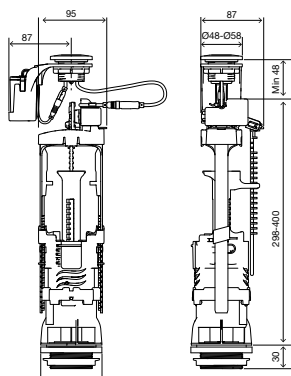

eDECO

Спускной клапан

ОБЩИЕ ХАРАКТЕРИСТИКИ

- Сливной клапан с датчиком активации - безопасность, чистота, здоровье;
- Активация сенсором через приближение руки;
- Универсальное положение верхней кнопки;
- Двойная система смыва (тип слива зависит от времени нахождения в зоне сенсора);
- Адаптер для керамической опоры старого механизма;
- Высокая скорость слива;
- Телескопическая переливная труба;
- Простая и быстрая установка;
- Силиконовая прокладка;
- Система питается от 6 батареек AA;
- Батарейный отсек имеет степень защиты IP67, может располагаться справа или слева;
- Светодиод предупреждения о низком заряде батареи;
- 2 года гарантии на электронные компоненты.

В КОМПЛЕКТЕ

- Крепежная система керамического бачка к унитазу;
- Уплотнительное кольцо для установки между бачком и унитазом (для компенсации неровностей керамики);
- Саморегулирующаяся хромированная кнопка для бачков с отверстиями в крышке от Ø38 до Ø50 мм.