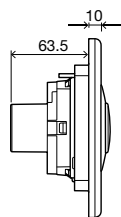

SALINA

пневматика

ОБЩИЕ ХАРАКТЕРИСТИКИ

- Смывная панель из АБС: высокая устойчивость к царапинам;
- Пневматическая система слива;
- Сила нажатия <math><20\text{ Н}</math>;
- Толщина 10мм.