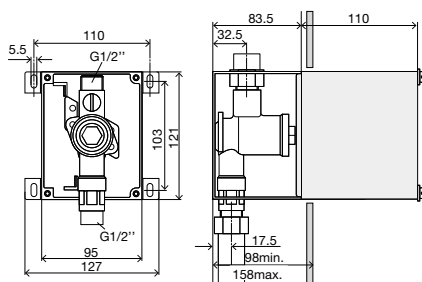

BLINK

писсуар

ОБЩИЕ ХАРАКТЕРИСТИКИ

- Панель смыва из нержавеющей стали;
- Одинарный смыв;
- Писсуар с механическим приводом для клапана смыва;
- Защита от вандализма;
- винты безопасности TORX (+ бит);
- Смывной механизм необходимо установить перед закрытием стены;
- Совместимость с ECO URINAL FRAME, URINAL Sanitarblock и DOUBLE FRAME WC/URINAL/WASHBASIN;
- Толщина 2,5 мм.

ИНСТАЛЛЯЦИОННАЯ КОРОБКА ДЛЯ ПИССУАРА

- Регулируемый расход;
- Давление потока: 0,8 - 5 бар;
- Объем смыва: 0,3 л/с;
- подключение воды G 1/2 ";
- Защитная крышка 110мм;
- Предварительно смонтированный водяной тракт с запорным вентилем;
- Заглушка.