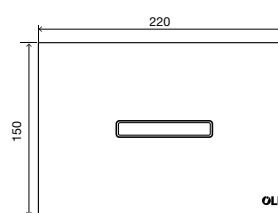

eLINE

Электронный

ОБЩИЕ ХАРАКТЕРИСТИКИ

- Матовая нержавеющая сталь;
- Двойной смыв (<math><60\text{ с}</math> половинным смывом; > 60 с полным смывом);
- Инфракрасный датчик;
- Совместимость с электронными бачками скрытого монтажа;
- Подключение к электросети (адаптер 230В/12В в комплект не входит);
- Настраиваемый гигиенический смыв;
- Инфракрасный датчик с обнаружением до 900 мм;
- Версия Bluetooth позволяет вести статистический учет активаций смывов;
- Радио версия позволяет дистанционное управление;
- Толщина 8мм.