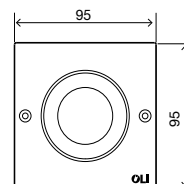

MONO TREND*

пневматика

ОБЩИЕ ХАРАКТЕРИСТИКИ

- Белый АБС-пластик;
- Одинарный смыв;
- Пневматическая система слива;
- Для обеспечения доступа к бачку необходимо установить металлическую панель доступа;
- Толщина 20мм.

ОБЩИЕ ХАРАКТЕРИСТИКИ

- Материал - полированная хромированная нержавеющая сталь;
- Пневматическая система слива;
- Для установки на легких стенах;
- Антивандальная система;
- Пневматические разъемы в комплекте;
- Для обеспечения доступа к бачку необходимо установить металлическую панель доступа;
- Толщина 2 мм.

ОБЩИЕ ХАРАКТЕРИСТИКИ

- Материал из полированной хромированной нержавеющей стали;
- Одинарный смыв;
- Пневматическая система слива;
- Для установки на легких стенах;
- Антивандальная система;
- Для обеспечения доступа к бачку необходимо установить металлическую панель доступа;
- Толщина 2 мм.