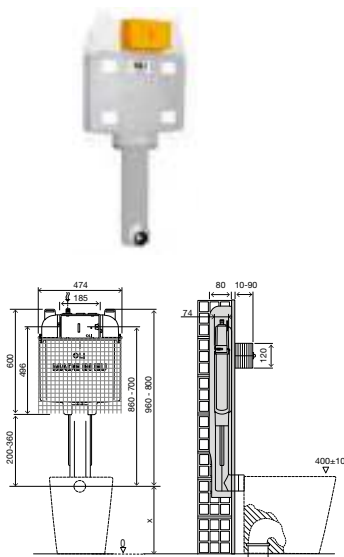

ТЕХНИЧЕСКИЕ ХАРАКТЕРИСТИКИ

OLI74 PLUS

Direct