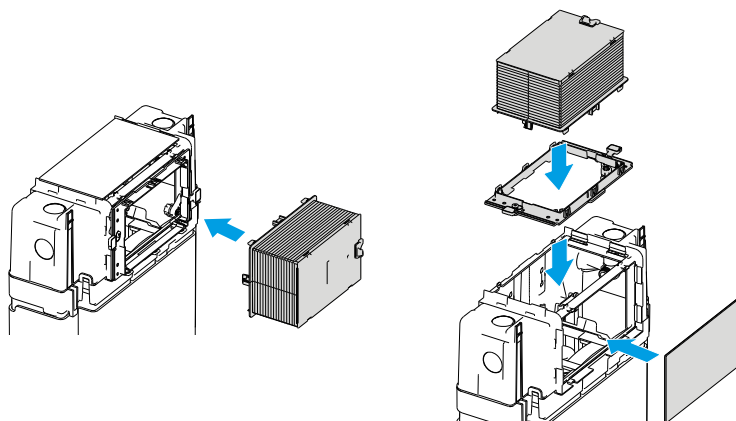

**ФРОНТАЛЬНАЯ ИЛИ ВЕРХНЯЯ
АКТИВАЦИЯ СЛИВА ВОДЫ
ДЛЯ ВЕРСИЙ 820 И 1130
EXPERT PLUS**

Рациональное использование пространства над унитазом. Инсталляция Expert Plus является оригинальным решением, которое позволяет установить кнопки смыва вверху на полке над унитазом или же выбрать классический стиль с фронтальной установкой панели.

**EXPERT PLUS
SIMFLEX1130**

Эта инсталляция встраивается в кирпичную стену и используется вместе с подвесными унитазами.

**EXPERT PLUS
Самонесущая система 1130**

Самонесущая система крепится к полу и подходит для установки подвесных унитазов внутри легких стен. Основным преимуществом самонесущей инсталляции Sanitarblock является возможность быстрого и безопасного монтажа конструкции, без необходимости крепления к какой-либо стене.