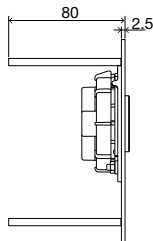

BLINK II

механика флюксометр

ОБЩИЕ ХАРАКТЕРИСТИКИ

- Механическая система слива;
- Панель смыва из нержавеющей стали;
- Одинарный смыв;
- Антивандальная система;
- Винты безопасности TORX (+ бит);
- Скрытая предварительная установка должна быть установлена перед закрытием стены;
- Совместимость с рамой унитаза;
- Доступны для подвесных или напольных унитазов;
- Толщина 2,5 мм.

СКРЫТАЯ ИНСТАЛЛЯЦИОННАЯ КОРОБКА

- Продается отдельно;
- Давление потока: от 1,2 до 5 бар, макс. давление покоя 8 бар;
- Объем смыва: 1-1,3 л/с;
- Фитинг присоединительный DN20 G 3/4 с наружной резьбой справа.