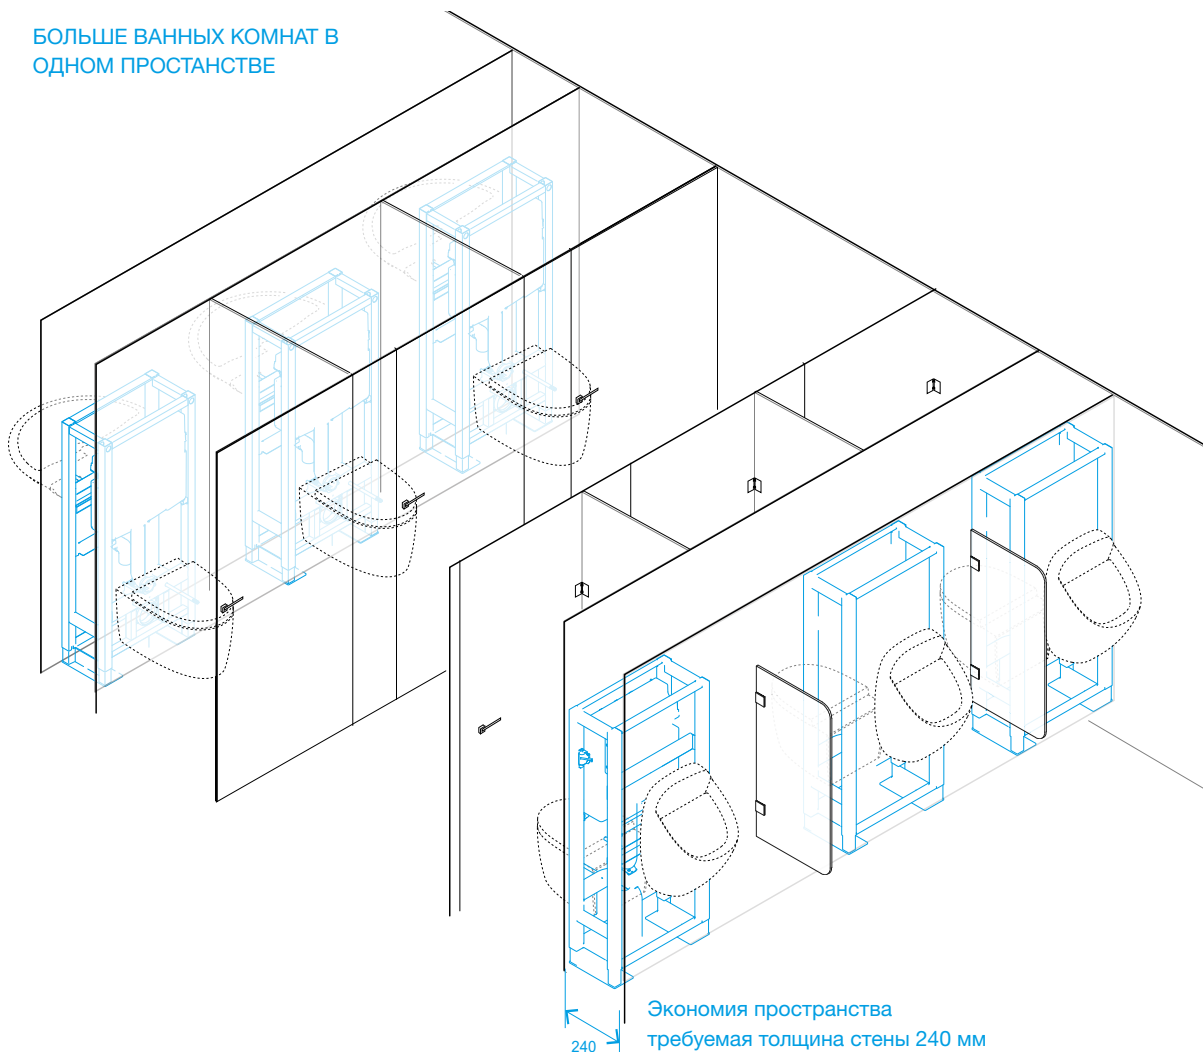

БОЛЬШЕ ВАННЫХ КОМНАТ В
ОДНОМ ПРОСТРАНСТВЕ

Экономия пространства
требуемая толщина стены 240 мм

Независимо от ванной комнаты, эта система позволяет разместить с одной стороны унитаз, а с другой стороны, писсуар или умывальник, в зависимости от приобретенного комплекта и за счет использования одного и того же соединения сливной трубы, а также благодаря выпускной трубе Y-образной формы.