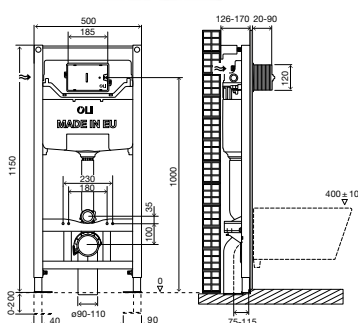

OLI120 PLUS

Sanitarblock

ТЕХНИЧЕСКИЕ ХАРАКТЕРИСТИКИ

- Подвесные унитазы высотой до 660 мм;
- Подходит для легких и несущих стен;
- Рама испытана нагрузкой 400 кг;
- Фановый отвод для слива, регулируемый по глубине;
- Легкость и быстрота установки (система Fast Fit);
- Доступна опция с металлическими креплениями;
- Регулируется по высоте от 0 до 200мм;
- Возможность установки одним человеком;
- Толщина бачка 126 мм.