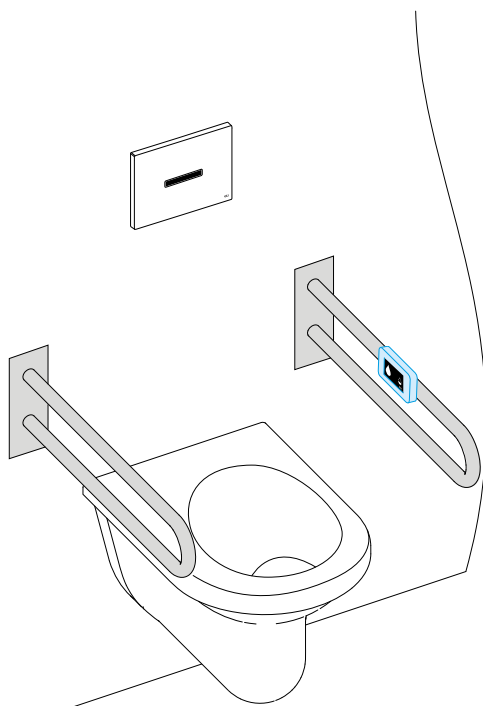

eLINE также подходит для ванных комнат, подготовленных для людей с ограниченными физическими возможностями, благодаря встроенной технологии, которая позволяет выполнять смыв с помощью пульта дистанционного управления. Этот пульт дистанционного управления установлен на опорных стержнях и подключен к кнопке смыва. С помощью пульта дистанционного управления пользователь может выбрать желаемый смыв (полный или половинный).