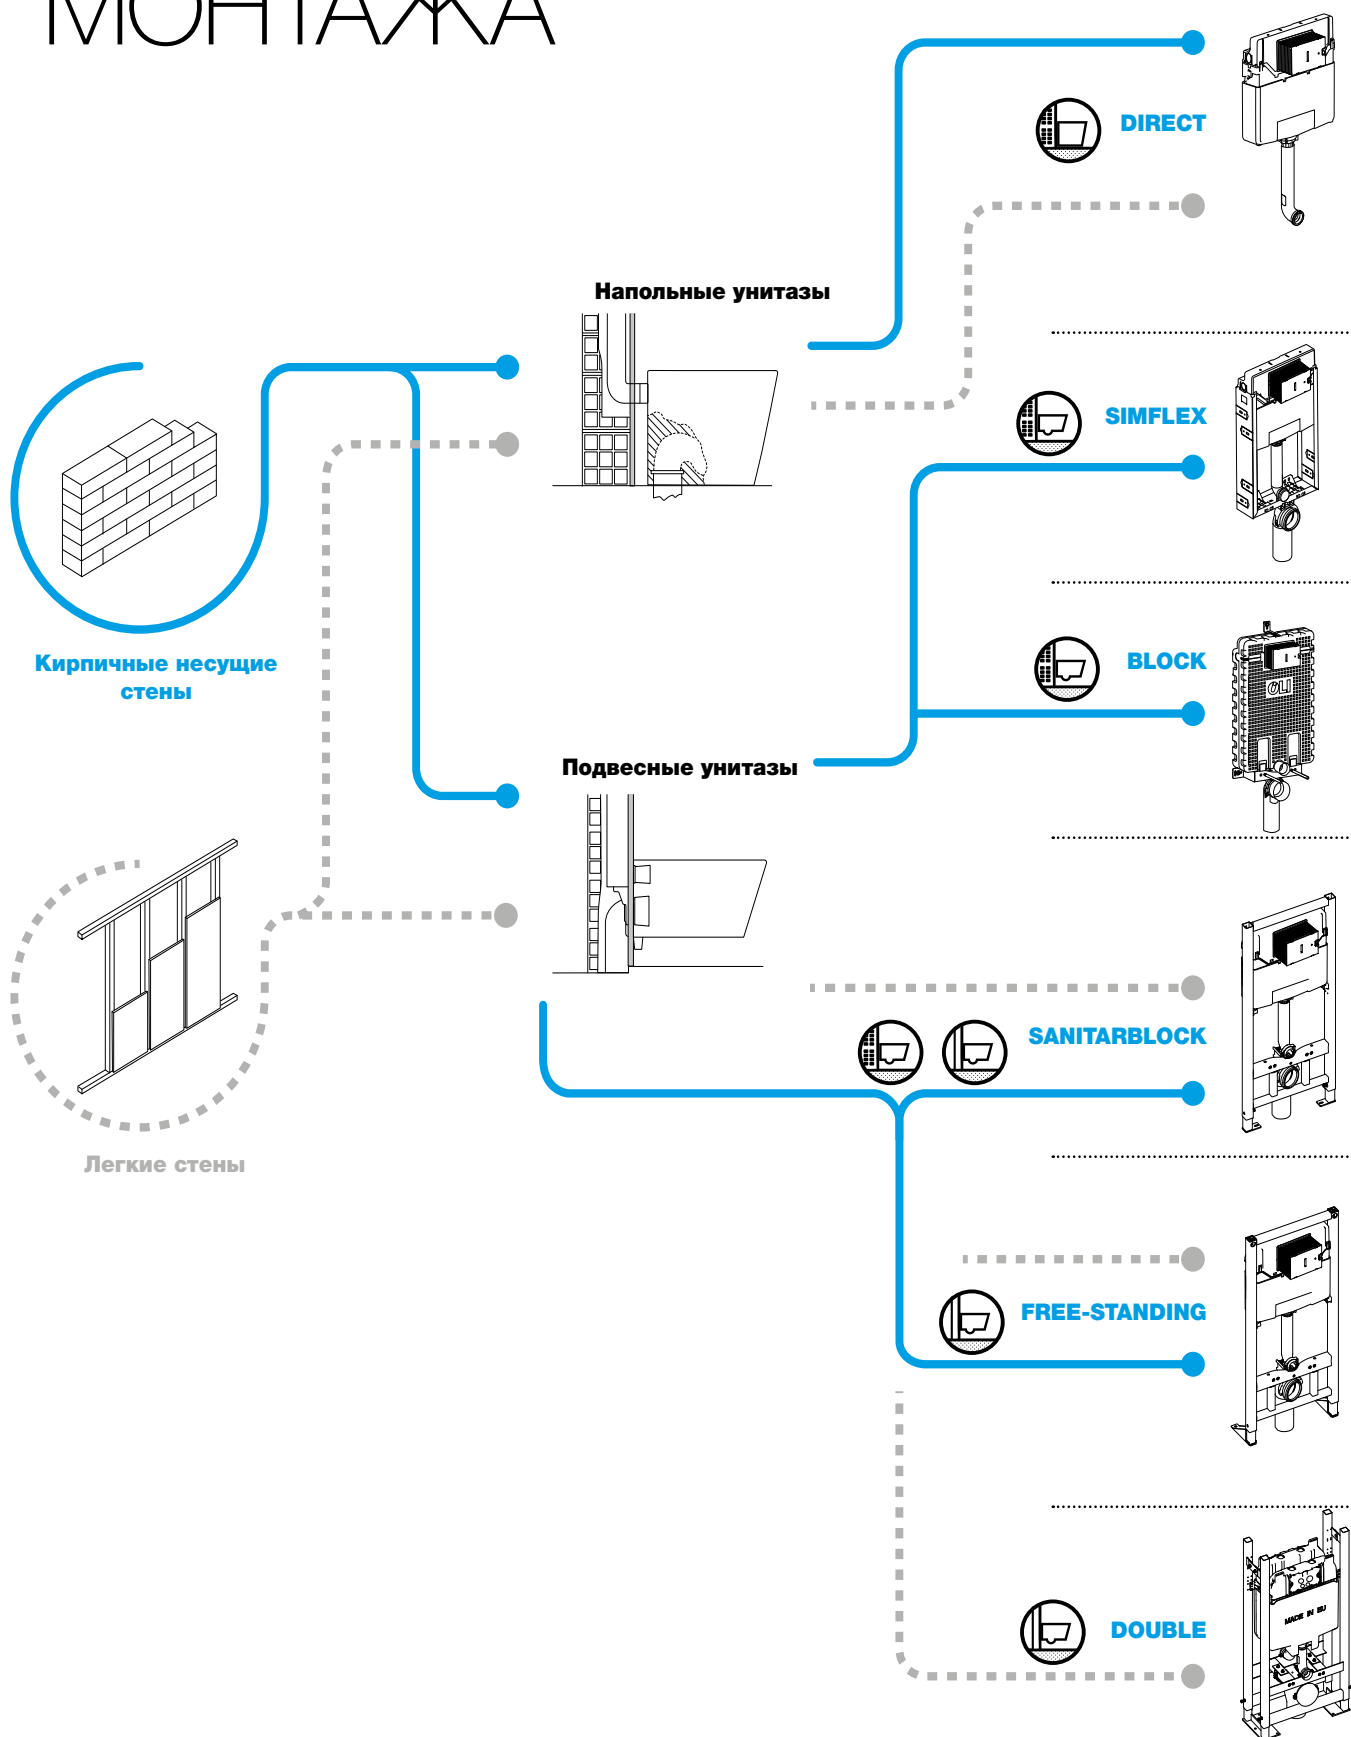

ИНСТАЛЛЯЦИИ СКРЫТОГО МОНТАЖА