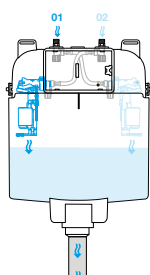

OLI74 PLUS 4/2 L

Экономия воды при каждом смыве. до 2 л при полном смыве и до 1 л при половинчатом.

OLI74 PLUS 2 наполнительных клапана

Один бачок, 2 наполнительных клапана. Эти бачки имеют 2 точки подключения к воде: одна для питьевой воды, а другая - для непитьевой воды. Это позволяет, например, использовать дождевую воду для смыва в качестве альтернативы питьевой воде, что обеспечивает более эффективное использование воды и снижение счета за воду.

ЭКОНОМИЯ 100%

Подключение только к альтернативному источнику.

ЭКОНОМИЯ 50%

Подключение к сети + альтернативный источник.