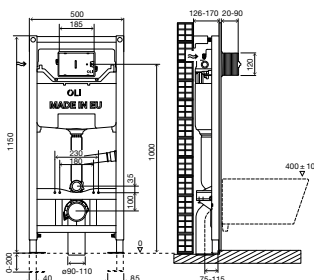

OLI120 PLUS HAPPY AIR

Sanitarblock