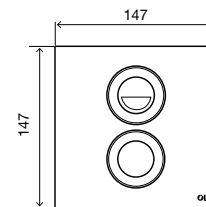

SM15

пневматика

ОБЩИЕ ХАРАКТЕРИСТИКИ

- Дизайн архитектора Соуто де Моура;
- Белое закаленное стекло;
- Установка в поверхностную стену плиткой 150x150мм;
- Пневматическая система слива;
- Сила нажатия <20Н;
- Толщина 5мм.