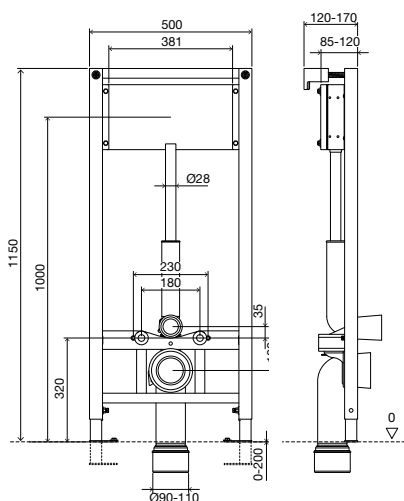

WC FRAME

флюксометр