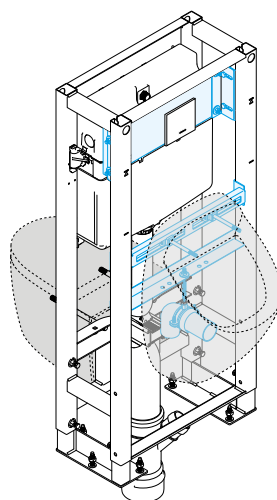

Унитаз VS писсуар с монтажной пластиной для клапана смыва

Оптимальное решение: унитаз с одной стороны стены и писсуар с другой. Установка этой системы гарантирует оптимизацию пространства ванной комнаты в торговом центре, аэропорту или больнице. Рама совместима со всеми настенными писсуарами и может быть адаптирована к панелям смыва после приобретения набора. См. страницу 63.