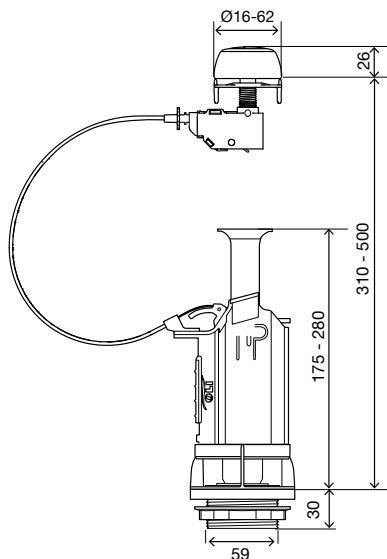

ATLAS CABLE

Спускной клапан

ОБЩИЕ ХАРАКТЕРИСТИКИ

- Спускной клапан с системой двойного слива с возможностью регулировки объема половинного и полного слива воды;
- Универсальность и вариативность установки (фронтальное, верхнее или боковое расположение нажимной кнопки);
- Тросиковая активация слива <20 N;
- Высокая скорость слива;
- Бесшумная работа;
- Регулируемая телескопическая переливная трубка;
- Простота монтажа и эксплуатации (байонетная система);
- Силиконовое уплотнение;
- Сертифицирован на соответствие французскому стандарту NF;

В КОМПЛЕКТЕ

- Крепежная система керамического бачка к унитазу;
- Уплотнительное кольцо для установки между бачком и унитазом (для компенсации неровностей керамики);
- Саморегулирующаяся хромированная кнопка для бачков с отверстиями в крышке от Ø16 до Ø60 мм.