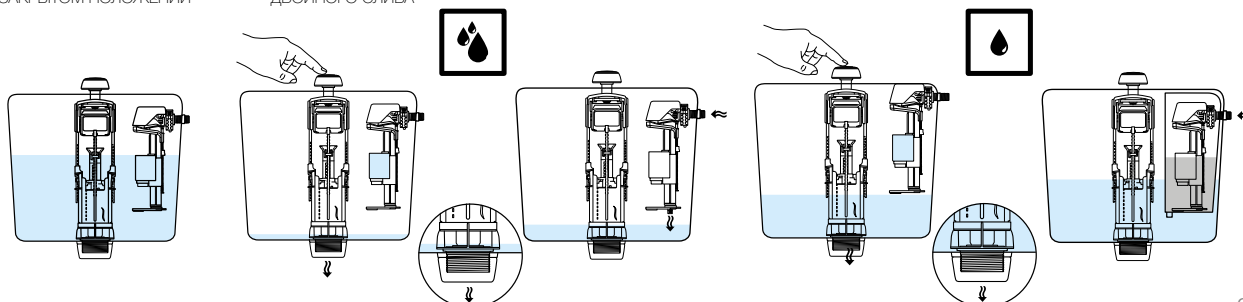

IVC102 PLUS

IVC102 Plus - бесшумный и экологичный наполнительный клапан. IVC102 Plus, обеспечивающий уровень шума класса 1, включает технологию OLI, которая уменьшает шум за счет выпуска воздуха. Регулируемое соединение (1/2 дюйма из латуни (также доступно из пластика) или 15/16 из пластика) делает IVC102 Plus идеальным решением для широкого спектра керамических бачков.

НАПОЛНИТЕЛЬНЫЙ КЛАПАН В ЗАКРЫТОМ ПОЛОЖЕНИИ

РЕЖИМ РАБОТЫ ДВОЙНОГО СЛИВА

РЕЖИМ РАБОТЫ ПОЛОВИННОГО СЛИВА