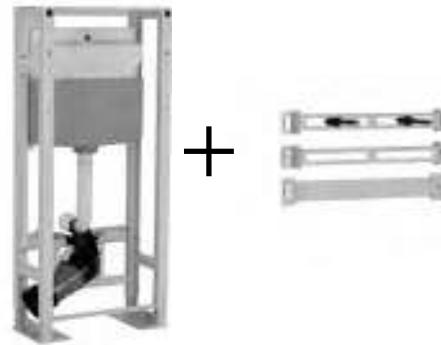

Унитаз VS Умывальник с деревянной панелью для монтажа смесителя.

Оптимальное решение: унитаз с одной стороны стены и умывальник с другой. Эта рама совместима со всеми видами подвесных умывальников, а также с комплектом, который можно адаптировать к настенным смесителям. См. страницу 63.

Унитаз VS Умывальник

Оптимальное решение: унитаз с одной стороны стены и умывальник с другой. Эта рама совместима со всеми видами подвесных умывальников и может быть адаптирована к смесителям при приобретении в комплекте. См. страницу 63.