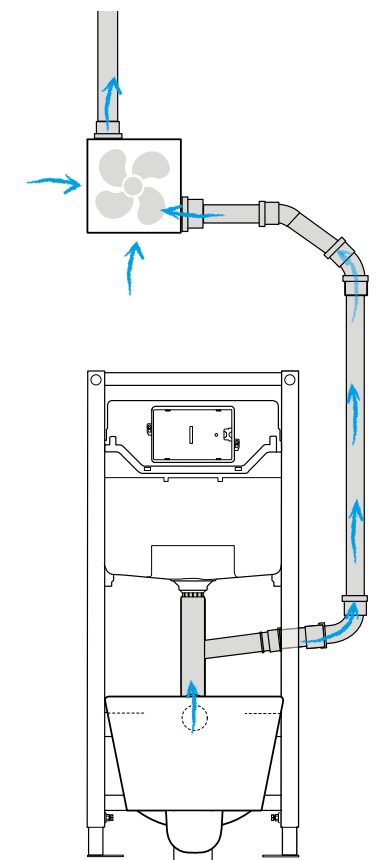

OLI120 PLUS HAPPY AIR SANITARBLOCK

HAPPY AIR - система вентиляции воздуха. Мощное и малозумное вытяжное устройство удаляет запахи непосредственно из туалета и пар в ванной комнате с помощью элегантной и незаметной пластины, установленной в стене или на потолке. Эта система удаляет 70% неприятных запахов, 30% конденсата).

Эта система подготовлена для подключения к мощной вытяжке (в зависимости от версии: 80 или 100 м³/ч), которая, благодаря своей функции двойного вакуума, позволяет удалять неприятные запахи непосредственно из туалета через сливную трубу, в то время как конденсат удаляется через элегантную и незаметную пластину.

ТЕХОБСЛУЖИВАНИЕ

В вытяжке установлен меланиновый фильтр, который, помимо фильтрации конденсата, обладает большей прочностью, его не нужно чистить так часто, как обычные фильтры, и который способствует снижению шума (<38 дБ (А)).

КОМПЛЕКТ HAPPY AIR КОМПЛЕКТ HAPPY AIR PLUS

Возможность трансформировать уже установленный бачок с помощью комплектов Happy Air или Happy Air Plus. В этот комплект входит вытяжка и изогнутая сливная труба Happy Air.

HAPPY AIR PLUS

Кроме того, в версии Happy Air Plus есть датчик, позволяющий регулировать уровень влажности, при котором будет запускаться вентилятор, светодиодная подсветка, помогающая в случае недостаточного освещения в ванной комнате, и таймер для регулировки времени работы после того, как пользователь выключает выключатель (2-20 минут).

HAPPY AIR

Эта система подготовлена для подключения к мощной вытяжке (80м³/ч),

ГИБКАЯ ТРУБА СЛИВА HAPPY AIR

Регулируемая по глубине изгибная труба смыва позволяет удалять неприятные запахи из унитаза.