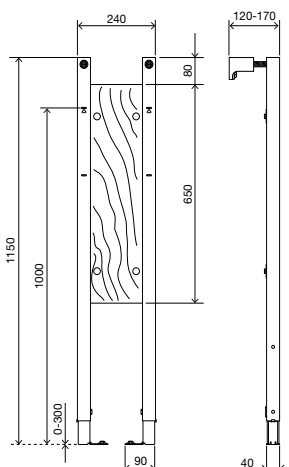

### ОБЩИЕ ХАРАКТЕРИСТИКИ

- Матовое стекло;
- Закаленное стекло толщиной 8мм;
- Крепежные аксессуары из нержавеющей стали;
- Крепление непосредственно к стене, гипсокартону или к несущей стене;
- Совместимость с Easy Structure.