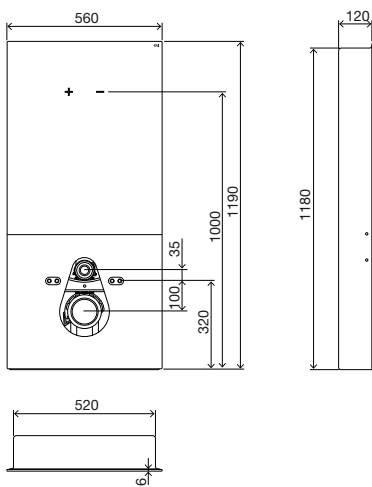

SEAL BOX

Подвесной