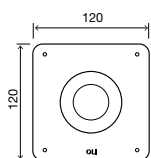

КНОПКА НАПОЛЬНОГО НОЖНОГО УПРАВЛЕНИЯ

пневматика