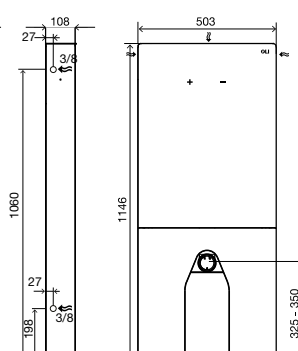

QR TOTAL

напольный

ОБЩИЕ ХАРАКТЕРИСТИКИ

- Сантехнический модуль с механизмом двойного слива - 6/3литров;
- Совместим со всем видами напольных унитазов;
- Рама из матированной нержавеющей стали;
- Передняя панель из закаленного стекла;
- Наполнительный клапан с технологией PLUS с системой задержки наполнения;
- Общая толщина модуля-108 мм;
- Оснащен сливным бачком OLI74 Plus (сертификаты KIWA/SABS/SAI/WRAS);
- Сертификат соответствия CE EN 14055 с маркировкой;
- 10 лет гарантии (2 года на электронные компоненты).

В КОМПЛЕКТЕ:

- Крепежные элементы для рамы;
- Комплект соединительных патрубков для унитаза;
- Фановый отвод для слива и переходник Ø90/110;
- G1/2" запорный клапан;
- Гибкий шланг 1/2"/ 1/2", 250мм.