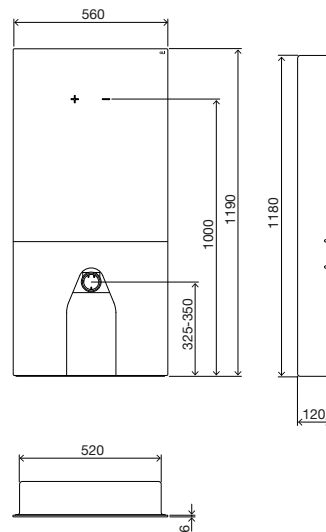

SEAL BOX

Напольный

ОБЩИЕ ХАРАКТЕРИСТИКИ

- Скрытая инсталляция с лицевой панелью из закаленного стекла;
- Короб из АБС-пластика и ПММА гарантирует защиту от любой утечки или проникновения воды;
- Сантехнический модуль с механизмом двойного слива 6/3литров;
- Совместим со всем видами подвесных унитазов;
- Подходит для легких и несущих стен;
- Наполнительный клапан с технологией PLUS с системой задержки наполнения;
- Общая толщина модуля-120 мм;
- Оснащен сливным бачком OLI74 Plus (сертификаты KIWA/SABS/SAI/WRAS);
- Фановый отвод и переходник на Ø90/110;
- Крепежные элементы для унитаза;
- Сертификат соответствия CE EN 14055 с маркировкой;
- 10 лет гарантии (2 года на электронные компоненты).

ОБЩИЕ ХАРАКТЕРИСТИКИ

- Скрытая инсталляция с лицевой панелью из закаленного стекла;
- Короб из АБС-пластика и ПММА гарантирует защиту от любой утечки или проникновения воды;
- Сантехнический модуль с механизмом двойного слива - 6/3литров;
- Совместим со всем видами напольных унитазов;
- Подходит для легких и несущих стен;
- Наполнительный клапан с технологией PLUS с системой задержки наполнения;
- Общая толщина модуля-120 мм;
- Оснащен сливным бачком OLI74 Plus (сертификаты KIWA/SABS/SAI/WRAS);
- Гибкий фановый отвод (мин 220 до 570мм);
- Сертификат соответствия CE EN 14055 с маркировкой;
- 10 лет гарантии (2 года на электронные компоненты).

В КОМПЛЕКТЕ:

- Крепежные элементы для унитаза;
- Крепежные элементы для рамы;
- Комплект соединительных патрубков для унитаза;
- Фановый отвод для слива и переходник Ø90/110;
- G1/2" запорный клапан.