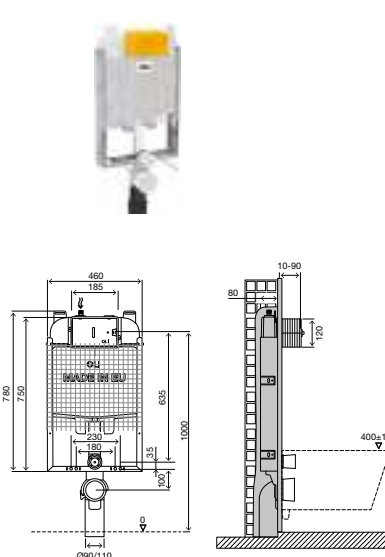

OLI74 PLUS

Simflex

ТЕХНИЧЕСКИЕ ХАРАКТЕРИСТИКИ

- Совместима со всеми видами подвесных унитазов;
- Толщина бачка - 80 мм;
- Встраивается в стену.