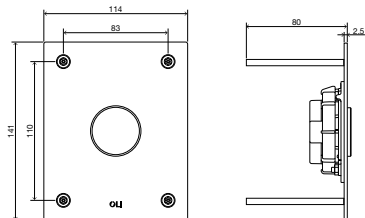

BLINK

писсуар

ОБЩИЕ ХАРАКТЕРИСТИКИ

- Панель смыва из нержавеющей стали;
- Одинарный смыв;
- Писсуар с механическим приводом для клапана смыва;
- Защита от вандализма;
- винты безопасности TORX (+ бит);
- Смывной механизм необходимо установить перед закрытием стены;
- Совместимость с ECO URINAL FRAME, URINAL Sanitarblock и DOUBLE FRAME WC/URINAL/WASHBASIN;
- Толщина 2,5 мм.

ИНСТАЛЛЯЦИОННАЯ КОРОБКА ДЛЯ ПИССУАРА

- Регулируемый расход;
- Давление потока: 0,8 - 5 бар;
- Объем смыва: 0,3 л/с;
- подключение воды G 1/2 ";
- Защитная крышка 110мм;
- Предварительно смонтированный водяной тракт с запорным вентилем;
- Заглушка.