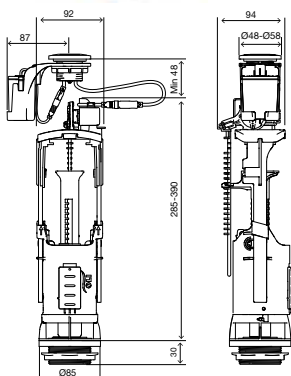

eATLAS

Спускной клапан

ОБЩИЕ ХАРАКТЕРИСТИКИ

- Сливной клапан с датчиком активации - безопасность, чистота, здоровье;
- Активация сенсором через приближение руки;
- Универсальное положение верхней кнопки;
- Двойная система смыва (тип слива зависит от времени нахождения в зоне сенсора), оба слива регулируются;
- Высокая скорость слива;
- Телескопическая переливная труба;
- Простая и быстрая установка;
- Силиконовая прокладка;
- Система питается от 6 батареек AA;
- Батарейный отсек имеет степень защиты IP67, может располагаться справа или слева;
- Светодиод предупреждения о низком заряде батареи;
- 2 года гарантии на электронные компоненты.

В КОМПЛЕКТЕ

- Крепежная система керамического бачка к унитазу;
- Уплотнительное кольцо для установки между бачком и унитазом (для компенсации неровностей керамики);
- Саморегулирующаяся хромированная кнопка для бачков с отверстиями в крышке от Ø38 до Ø50 мм.