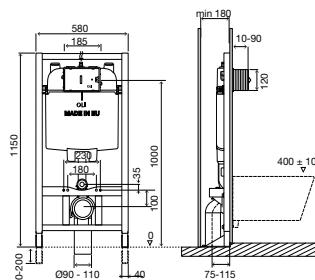

OLI74 PLUS

Самонесущая система

ТЕХНИЧЕСКИЕ ХАРАКТЕРИСТИКИ

- Совместима со всеми видами подвесных унитазов;
- Подходит для легких стен;
- Фановый отвод для слива, регулируемый по глубине;
- Рама испытана нагрузкой 400 кг;
- Регулируется по высоте от 0 до 200 мм;
- Толщина бачка 180мм.