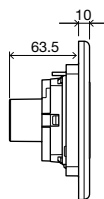

KARISMA

пневматика

ОБЩИЕ ХАРАКТЕРИСТИКИ

- Смывная панель из АБС: высокая устойчивость к царапинам;
- Пневматическая система слива;
- Сила нажатия <math><20\text{ Н}</math>;
- Толщина 10мм.

OLI