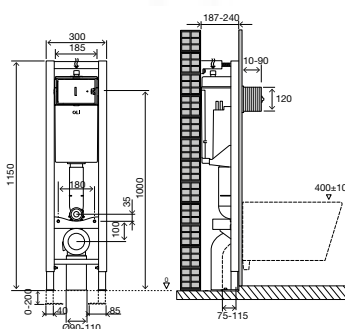

QUADRA PLUS

Sanitarblock

ОСОБЫЕ ХАРАКТЕРИСТИКИ

- Совместимость с подвесными унитазами;
- Расстояние между креплениями 180 мм;
- Монтаж к несущим или стенам из гипсокартона;
- Рама испытана нагрузкой 400 кг;
- Простая и быстрая установка с помощью системы Fast-Fit;
- Регулируемый по глубине фановый отвод;
- Регулировка по высоте от 0 до 200 мм;
- Ширина 300 мм;
- Толщина 187 мм.