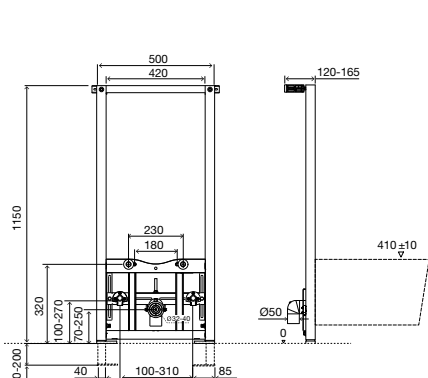

BIDET

Sanitarblock

ОБЩИЕ ХАРАКТЕРИСТИКИ

- Рама для подвешного биде;
- Подходит для несущих и легких стен;
- Простая и быстрая установка с системой Fast-Fit;
- Рама испытана нагрузкой 400кг;
- Регулируется по высоте от 0 до 200 мм;
- Регулируемые крепежные пластины;
- Толщина 120 мм.

В КОМПЛЕКТЕ

- Крепежный материал для биде;
- Крепежный материал для рамы;
- Фановый отвод Ø40мм - 32/50мм - 40мм;
- Два штуцера G 1/2 для подключения к водопроводу.