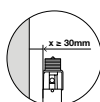

EXPERT PLUS

Simflex 1130

ОБЩИЕ ХАРАКТЕРИСТИКИ ДЛЯ ВСЕХ ВЕРСИИ

- Встроенный бак на 6/3 литра двойного слива;
- Активация смыва/доступ сверху или спереди;
- Встраивается в стену;
- Бачок из полипропилена (ПП) отличается высокой прочностью и термостойкостью;
- Механическая или пневматическая активация;
- По запросу некоторые версии совместимы с;
- SAI-WATERMARK/SINTEF/NF / Сертификация BELGAQUA;
- маркировка CE EN 14055;
- Совместимость со всеми напольными унитазами;
- Толщина 150 мм.

ВКЛЮЧЕНО ВО ВСЕ ВЕРСИИ

- Крепежные элементы для рамы;
- Запорный клапан G 1/2";
- Комплект соединительных патрубков для унитаза;
- Крепежный материал для унитаза (если есть);
- Фановый отвод и переходник Ø90/110 (если применимо).

EXPERT PLUS

Sanitarblock 1130

СПЕЦИАЛЬНЫЕ ХАРАКТЕРИСТИКИ

- Совместимость со всеми видами подвесных унитазов;
- Подходит для легких и несущих стен;
- Рама испытана нагрузкой 400 кг;
- Простая и быстрая установка с системой fast fit;
- Регулировка по высоте от 0 до 200 мм;
- Регулируемый по глубине фановый отвод;
- Минимальная толщина 150 мм.

EXPERT PLUS

Самонесущая система 1130

СПЕЦИАЛЬНЫЕ ХАРАКТЕРИСТИКИ

- Совместимость со всеми видами подвесных унитазов;
- Подходит для легких стен;
- Рама испытана нагрузкой 400 кг;
- Регулировка по высоте от 0 до 200 мм;
- Регулируемый по глубине фановый отвод;
- Возможна низкая установка/под полку;
- Минимальная толщина 180 мм.