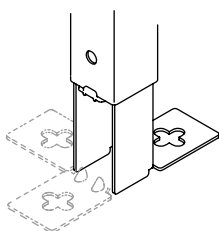

ФИКСАЦИЯ НОЖКИ

Крепежные ножки снабжены крестообразным сверлом для увеличения ширины отверстий и облегчения установки.