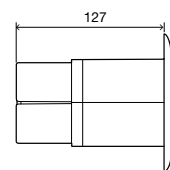

EASY DUAL

механика

ОБЩИЕ ХАРАКТЕРИСТИКИ

- Материал из нержавеющей стали;
- напольный монтаж;
- Одинарный смыв;
- Пневматическая система слива;
- Для обеспечения доступа к бачку необходимо установить панель доступа;
- Кнопка антискользящая;
- Защита от вандализма;
- Толщина 35 мм.

ОБЩИЕ ХАРАКТЕРИСТИКИ

- Материал из нержавеющей стали;
- Настенный монтаж;
- Одинарный смыв;
- Пневматическая система слива;
- Для обеспечения доступа к бачку необходимо установить панель доступа;
- Кнопка антискользящая;
- Защита от вандализма;
- Толщина 85 мм.

ОБЩИЕ ХАРАКТЕРИСТИКИ

- Панель смыва из АБС: высокая устойчивость к царапинам;
- Пневматическая система слива;
- Защита от вандализма;
- Регулируемые кнопки: 0 мм, 18 мм или 32 мм;
- Соответствует правилам пожарной безопасности (ERP), статья СО 31.