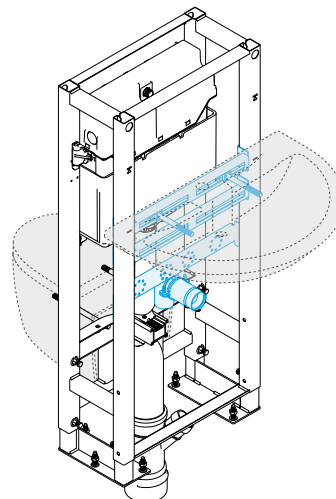

Унитаз VS Умывальник

Оптимальное решение: унитаз с одной стороны стены и умывальник с другой. Эта рама совместима со всеми видами подвесных умывальников и может быть адаптирована к смесителям при приобретении в комплекте. См. страницу 63.