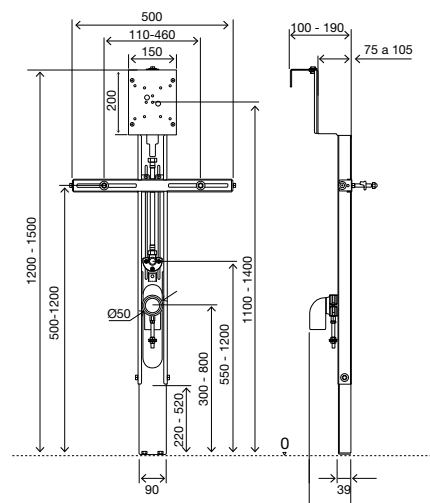

ECO URINAL

ОБЩИЕ ХАРАКТЕРИСТИКИ

- Рама для подвесных писсуаров;
- Подходит для несущих и легких стен;
- Простая установка, компактность и легкость;
- Сливной механизм необходимо установить перед закрытием стены;
- Регулировка по высоте от 0 до 300 мм;
- толщина 100 мм.

В КОМПЛЕКТЕ

- Крепежный материал для рамы;
- Фановый отвод 50/50 (регулируемый);
- Штуцер G ½ для подключения к водопроводу (регулируемый);
- ½ гибкого шланга.