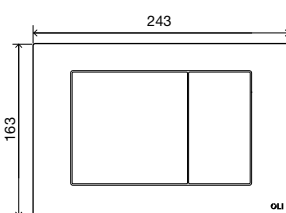

### ОБЩИЕ ХАРАКТЕРИСТИКИ

- Материал Zamak;
- Механическая активация;
- Сила нажатия <math><20\text{ Н}</math>;
- Антивандальная система;
- Толщина 17мм.