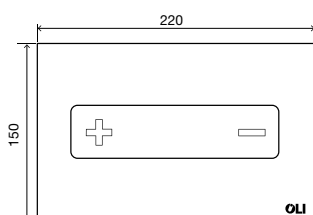

OCEANIA

пневматика

ОБЩИЕ ХАРАКТЕРИСТИКИ

- Нержавеющая сталь или закаленное стекло;
- Пневматическая система слива;
- Сила нажатия <math><20\text{ Н}</math>;
- Откидная кнопка;
- Антивандальная система;
- Различные варианты отделки и комбинации:
- Толщиной 4мм (сталь);
- Толщина 6мм (стекло).