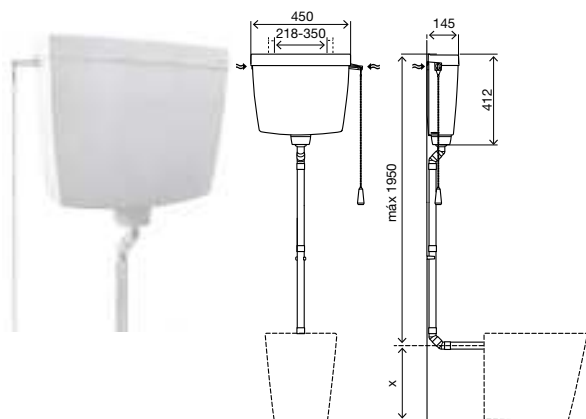

OLISTYLE

OLISTYLE - это подвесной бачок, поэтому его устанавливают прямо на стену высоко над унитазом с помощью рычага/съемника.

ОБЩИЕ ХАРАКТЕРИСТИКИ

- бачок для наружного высокого монтажа с одинарным смывом 9 литров (регулируется до 6 литров на впускном клапане);
- Срабатывание кнопки или натягивание цепи;
- Установка высокого/среднего/низкого уровня;
- Толщина 145мм;
- Регулируемая система крепления к стене;
- Подключение к водопроводу - три позиции;
- Маркировка CE EN 14055;
- Белый ПС материал;
- Гарантия 5 лет.

В КОМПЛЕКТЕ

- Цепь для установки на высоком уровне;
- 5 модульных сливных труб Ø32;
- аксессуары для настенного крепления;
- Резиновое уплотнение для подключения к унитазу Ø32.