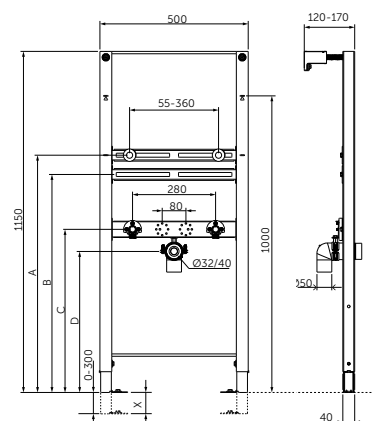

WASHBASIN

Sanitarblock

ОБЩИЕ ХАРАКТЕРИСТИКИ

- Рама для подвешного умывальника;
- Подходит для легких и несущих стен;
- Простая и быстрая установка с системой Fast Fit;
- Регулируется по высоте от 0 до 300 мм;
- Полностью регулируемые крепежные пластины;
- Возможна установка одним человеком;
- Толщина 120 мм.

В КОМПЛЕКТЕ

- Крепежные элементы для умывальника;
- Крепежные элементы для рамы;
- Фановый отвод для слива Ø40 мм - 32/50 мм - 40 мм;
- Два штуцера G 1/2 для подключения к водопроводу.