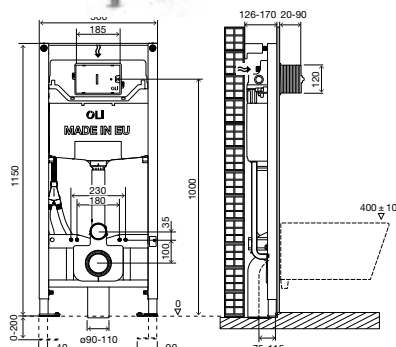

OLI120 PLUS SHT

Sanitarblock

ТЕХНИЧЕСКИЕ ХАРАКТЕРИСТИКИ

- Подвесные унитазы высотой до 660 мм;
- Подходит для легких и несущих стен;
- Рама испытана нагрузкой 400 кг;
- Фановый отвод для слива, регулируемый по глубине;
- Легкость и быстрота установки (система Fast Fit);
- Доступна опция с металлическими креплениями;
- Регулируется по высоте от 0 до 200мм;
- Возможность установки одним человеком;
- Толщина бачка 126 мм.

OLI120 PLUS

Sanitarblock регулируемая, механика