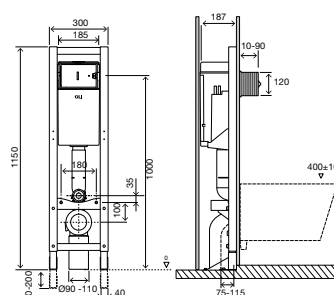

QUADRA PLUS

Самонесущая система

ОСОБЫЕ ХАРАКТЕРИСТИКИ

- Совместимость с подвесными унитазами;
- Расстояние между креплениями 180 мм;
- подходит для легких стен;
- Рама испытана нагрузкой 400 кг;
- Простая и быстрая установка;
- Регулируемый по глубине фановый отвод;
- Регулировка по высоте от 0 до 200 мм;
- ширина 300 мм;
- Толщина 187 мм.