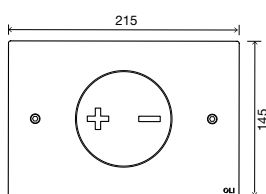

INO-X 02

механика

ОБЩИЕ ХАРАКТЕРИСТИКИ

- Дизайн архитектора Романо Адолини;
- Материал из нержавеющей стали;
- Механическая система слива;
- Сила нажатия <math><20\text{ Н}</math>;
- Откидная кнопка;
- Антивандальная система;
- Толщина 2 мм.