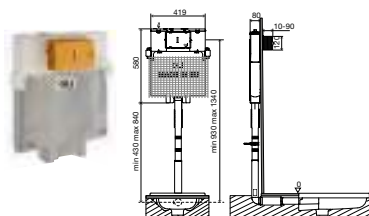

OLI80

Squat pan