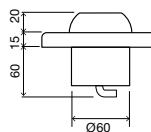

КНОПКА НАПОЛЬНОГО НОЖНОГО УПРАВЛЕНИЯ

пневматика