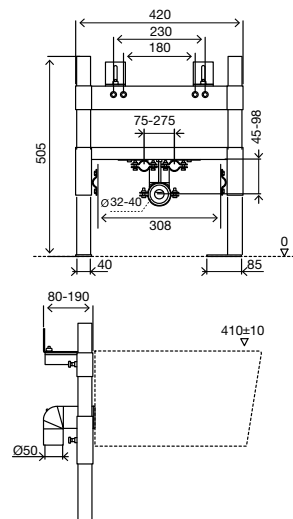

ECO BIDET

Sanitarblock

ОБЩИЕ ХАРАКТЕРИСТИКИ

- Оцинкованная рама для подвесного биде;
- Подходит для легких и несущих стен;
- Рама испытана нагрузкой 400 кг;
- Регулируется по высоте;
- Регулируемая крепежная пластина;
- Толщина 80 мм.

В КОМПЛЕКТЕ

- Крепежный материал для биде;
- Крепежный материал для рамы;
- Фановый отвод $\varnothing 40 - 32/50 - 40$.