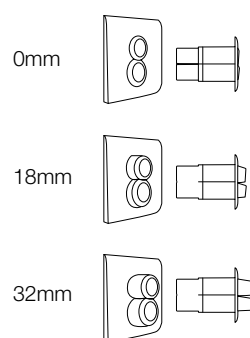

EASY DUAL

Easy Dual способствует соблюдению гигиены и идеально подходит для людей с ограниченными физическими возможностями. Выступающие кнопки легко нажимаются, и можно легко активировать полный или половинный смыв.

СООТВЕТСТВУЕТ ПРАВИЛАМ БЕЗОПАСНОСТИ ОТ ПОЖАРА И УГРОЗЕ ПАНИКИ В ОБЩЕСТВЕННЫХ ЗДАНИЯХ (ERP) - СТАТЬЯ СО 31