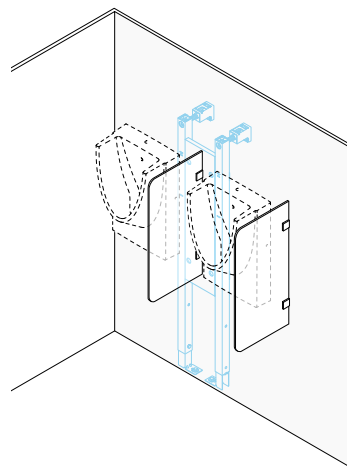

## ПЕРЕГОРОДКА МЕЖДУ ПИССУАРАМИ

Перегородки между писсуарами в общественных туалетах являются неотъемлемой частью при проектировании. OLI предлагает перегородку из закаленного стекла толщиной 8 мм.