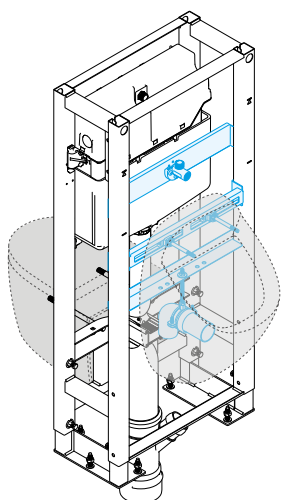

Унитаз VS писсуар с монтажной пластиной для клапана смыва

Оптимальное решение: унитаз с одной стороны стены и писсуар с другой. Установка этой системы гарантирует оптимизацию пространства ванной комнаты в торговом центре, аэропорту или больнице. Рама совместима со всеми настенными писсуарами и может быть адаптирована к панелям смыва после приобретения набора. См. страницу 63.