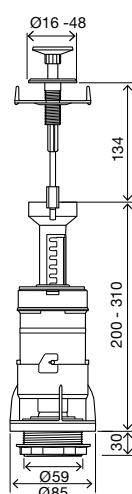

ECO TIRETTE

Спускной клапан

ОБЩИЕ ХАРАКТЕРИСТИКИ

- Спускной клапан одинарного слива;
- Верхнее расположение кнопки слива;
- Механическая активация слива <20N;
- Высокая скорость слива;
- Регулируемая телескопическая переливная трубка и регулируемая высота рычага;
- Простота монтажа и эксплуатации (байонетная система);
- Уплотнение из этилен-пропиленового каучука (СКЭП).

В КОМПЛЕКТЕ

- Крепежная система керамического бачка к унитазу;
- Уплотнительное кольцо для установки между бачком и унитазом (для компенсации неровностей керамики);
- Саморегулирующаяся хромированная кнопка для бачков с отверстиями в крышке от Ø16 до Ø40 мм.