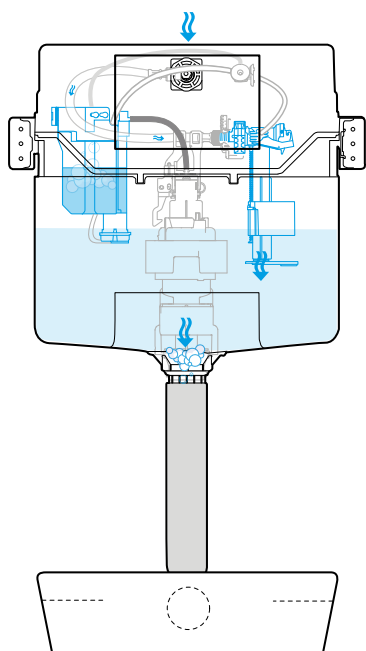

OLI120 OLIPURE

OLIpure - это автономная система, все элементы системы OLIpure находятся внутри сливного бачка. При каждом смывании дезинфицирующее средство подается в унитаз в контрольной дозировке (2мл).

Это снижает риск повреждения дезинфицирующим средством компонентов бачка. Она совместима с существующими жидким дезинфицирующими средствами для унитазов, представленными на рынке, и имеет емкость 450 мл.

OLIpure входит в линейку OLI 120 и позволяет модернизировать уже установленный бачок OLI.