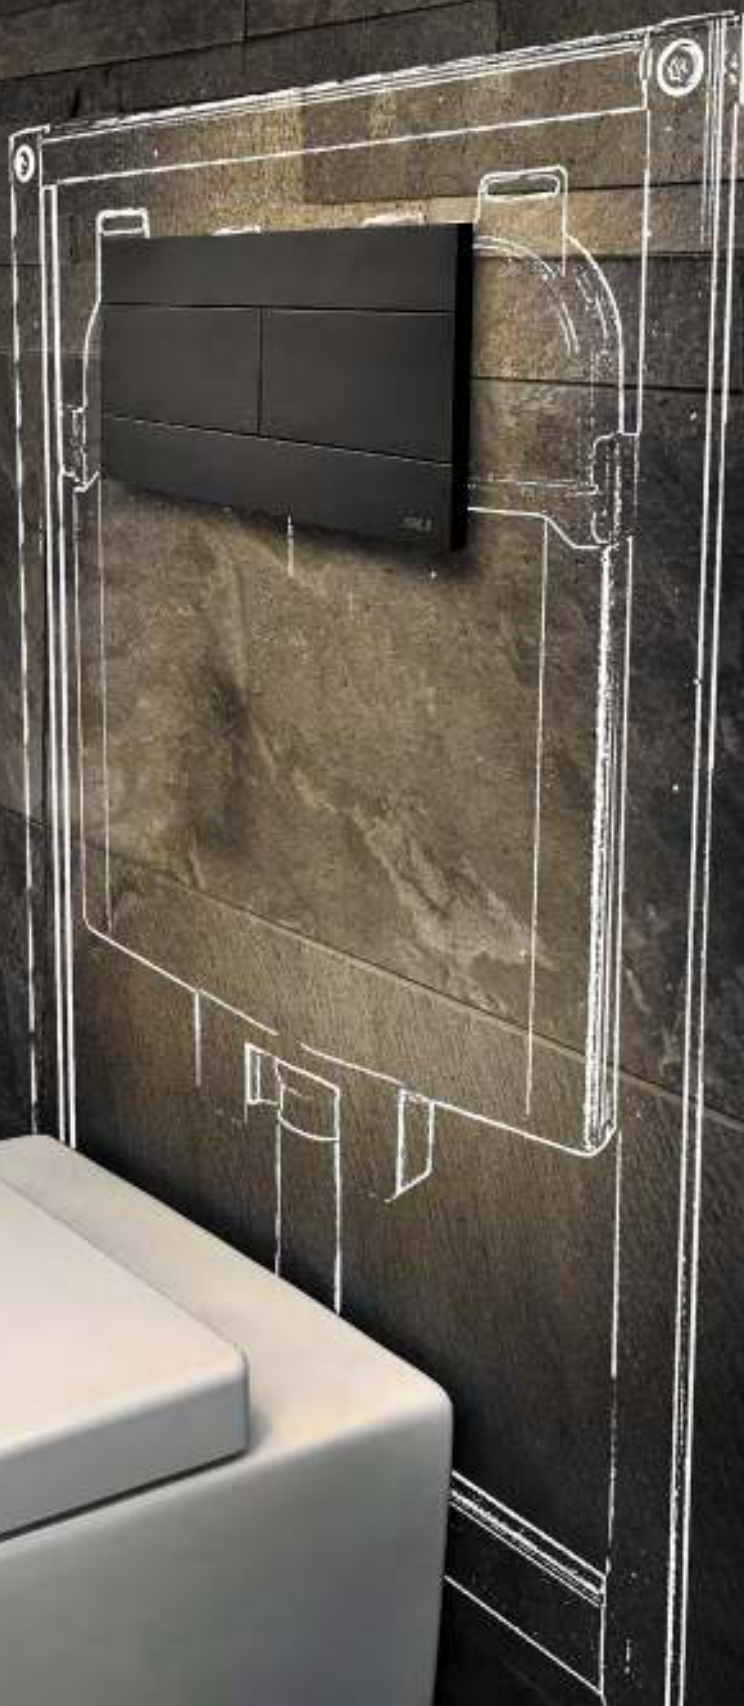

ШхГхВ	Вес	Кол-во	Размеры мультикоробки	Вес	Количество на палете	Высота палета	Ширина палета	Длина палета	Вес
670x150x460	3.68	-	-	-	45	2.46	0.82	1.28	368.55
915x450x160	8.43	-	-	-	30	2.41	1	1.2	310.15
486x161x1070	7.22	-	-	-	26	2.21	1	1.2	200.05
1180x140x530	13.08	-	-	-	20	2.35	0.84	1.2	287.69
1180x140x530	15.91	-	-	-	20	2.35	0.8	1.2	343.76
1180x140x530	16.12	-	-	-	20	2.48	0.8	1.2	318.14
1180x140x530	13.84	-	-	-	20	2.35	0.8	1.2	302.46
1180x140x530	16.35	-	-	-	20	2.35	0.8	1.2	352.59
1176x256x545	26.6	1	-	-	6	1250	800	1200	159.6

OLI74 PLUS - Универсальная и водосберегающая гамма инсталляций

Подходит для любых типов туалетов с несущими или легкими стенами, для напольных или подвесных унитазов.

601821
OLI74 PLUS Sanitarblock, механика

659055
SLIM, черный soft-touch