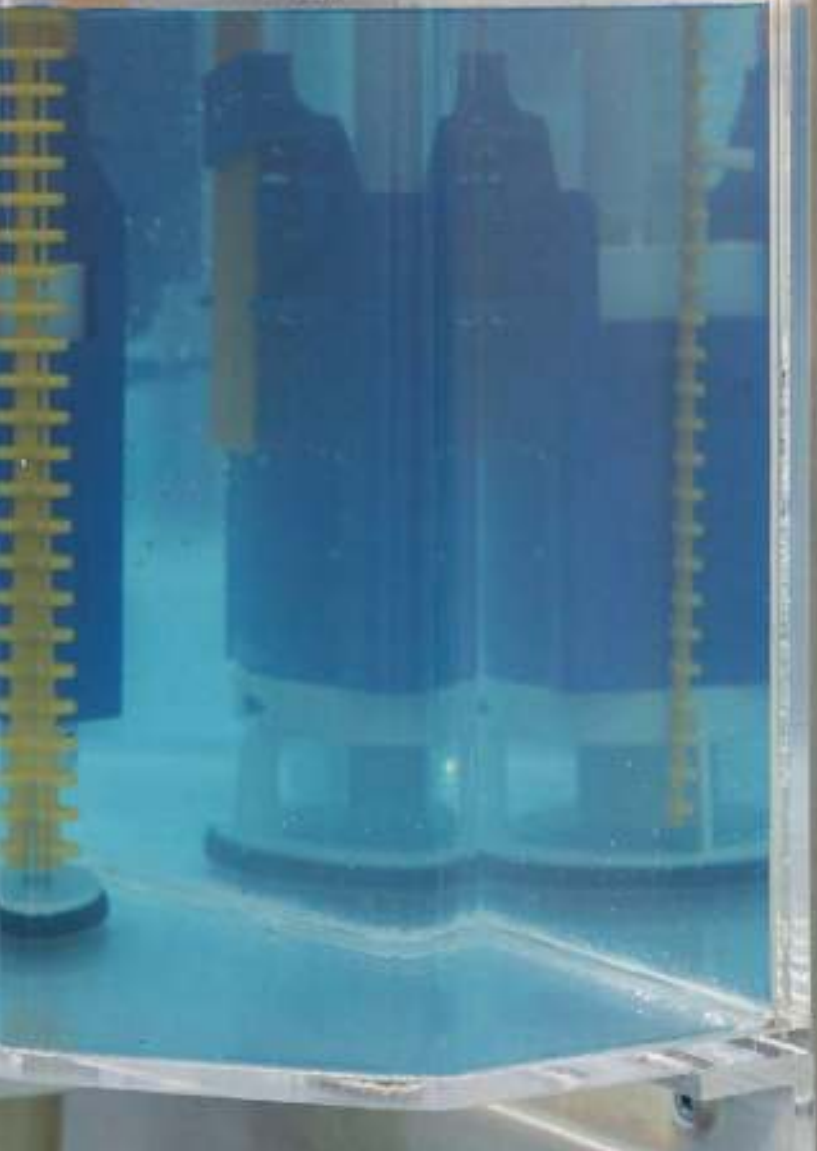

Универсальные наполнительные и сливные клапаны для керамических бачков

Легкая и быстрая установка

OLI является ведущим европейским производителем механизмов для керамических бачков, при этом качество продукции OLI неоднократно признано самыми крупными международными организациями.

Практически бесшумные в работе наполнительные клапаны и спускные клапаны с улучшенными эксплуатационными характеристиками тестируются в лабораторных условиях на соответствие самым строгим стандартам перед тем, как выводятся на рынок