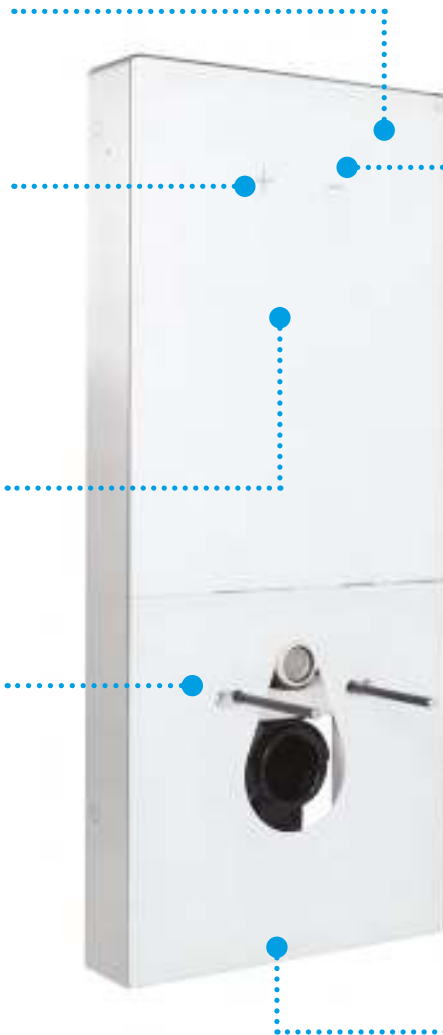

## БОКОВАЯ ЧАСТЬ МОДУЛЯ СДЕЛАНА ИЗ НЕРЖАВЕЮЩЕЙ СТАЛИ

Моноблочная  
конструкция, боковая  
рама из матированной  
нержавеющей стали

ВЫДЕРЖИВАЕТ  
ДО 400 КГ