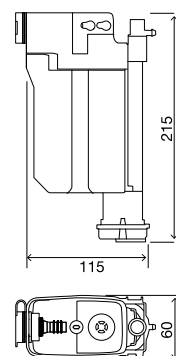

Комплект OLIPure

ОБЩИЕ ХАРАКТЕРИСТИКИ

- Наполнительный клапан с боковой подводкой Azor с 3/8" латунным штуцером и системой Refill;
- Система OLIPure;
- Соединительная трубка для заправки моющего средства 350 мм;
- Соединительная труба для спускного клапана 130 мм.