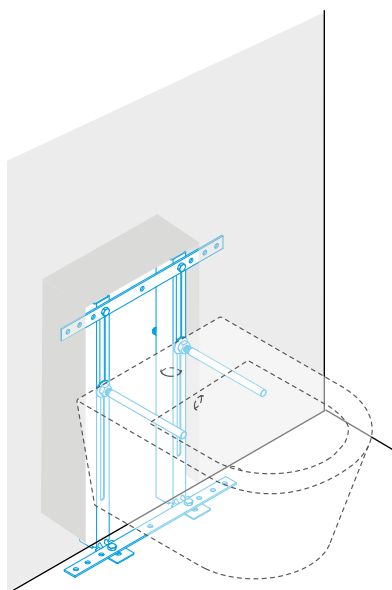

ECO WC/BIDET

Simflex

Эта рама встраивается в стену и совместима со всеми видами подвесных унитазов и подвесных биде. Регулируется по высоте, что идеально подходит для проектов ванных комнат с ограниченным бюджетом.