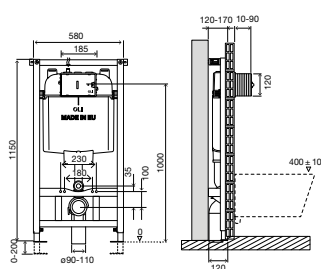

OLI74 PLUS

Sanitarblock