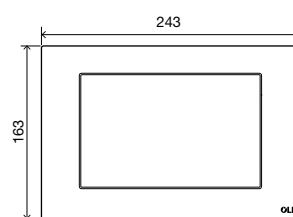

ELECTRA I

Электронный

ОБЩИЕ ХАРАКТЕРИСТИКИ

- Полированный хромированный материал Zamac;
- Одинарный смыв;
- Активация выключателем (в комплект не входит) или механическая;
- Подключение к электросети (адаптер 230В/12В в комплект не входит);
- Соединительный кабель для выключателя (4 м в комплекте);
- Совместимость с электронными бачками скрытого монтажа;
- Антивандальная система;
- Толщина 17мм.