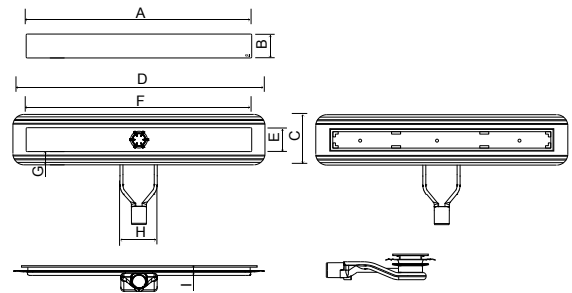

OLIFILO КЕРАМИКА

A	B	C	D	E	F	G	H	I
800	60	135	875	64	804	35	100	73

ОБЩИЕ ХАРАКТЕРИСТИКИ

- Минимальная необходимая высота установки: 70 мм;
- Интегрированная система отвода конденсата A/C;
- Предварительно смонтированная гидроизоляционная мембрана;
- Отличный расход: 0,6 л/с (36 л/мин);
- Отличная стойкость к запаху 290 Па (требуется 200 Па);
- Опорные сцепные устройства.

ОБЩИЕ ХАРАКТЕРИСТИКИ

- Корпус из нержавеющей стали, сетка для керамической отделки;
- Простота установки и обслуживания;
- Идеально подходит для людей с ограниченными физическими возможностями.