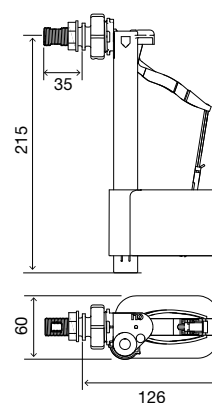

ECO

Наполнительный клапан

ОБЩИЕ ХАРАКТЕРИСТИКИ

- Наполнительный клапан, с 3/8" или 1/2" латунным штуцером (также имеется пластмассовый штуцер 3/8" или 1/2");
- Поршневая/механическая система запирания;
- Клапан сертифицирован по акустическому Классу 1 на соответствие требованиям французского национального стандарта NF;
- Рабочее динамическое давление: 0,5 8 бар;
- Максимальное статическое давление: 10 бар;
- Функция защиты от противотока;
- 10 лет гарантии.