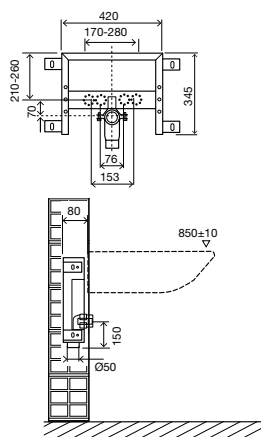

WASHBASIN

Simflex

ОБЩИЕ ХАРАКТЕРИСТИКИ

- Оцинкованная рама для подвешного умывальника;
- Встраивается в стену;
- Регулируемая крепежная пластина;
- толщина 80 мм.

В КОМПЛЕКТЕ

- Крепежный материал;
- Фановый отвод Ø 40-32/50-40.