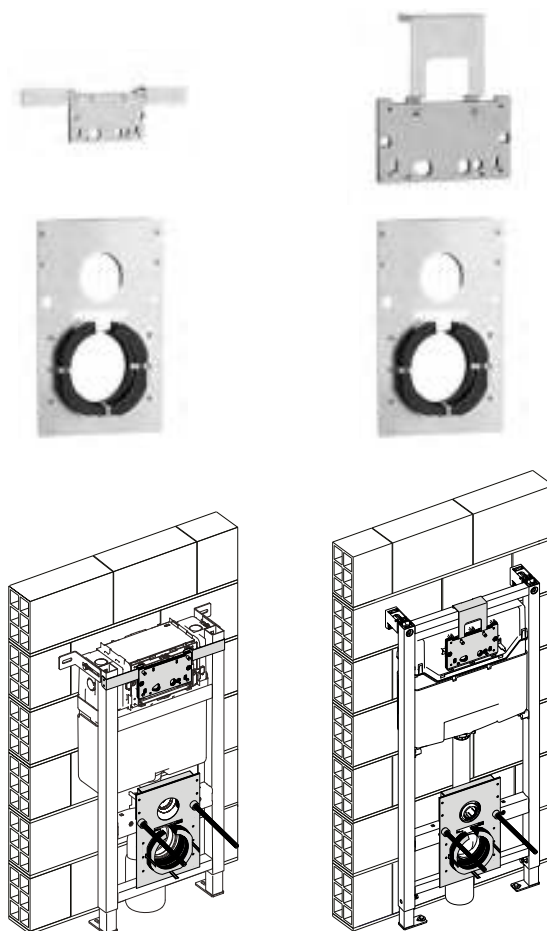

STOP FIRE

Во время пожара одним из основных рисков является отравление дымом, которое может привести ко многим осложнениям, вплоть до летального исхода. Установка системы Stop Fire станет важной частью стратегии пожарной безопасности. Она предотвращает распространение огня и дыма между стенами в здании примерно на 120 минут. Это время, необходимое для полной эвакуации всех людей из здания. Совместима с Quadra Plus, OLI120 Plus, OLI74 Plus и Expert Plus (самонесущий и санитарблок).