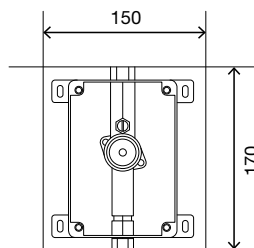

SM15

писсуар

ОБЩИЕ ХАРАКТЕРИСТИКИ

- Белое закаленное стекло;
- Одинарный смыв;
- Регулируемое время смыва;
- Регулируемый расход;
- Рабочее давление ≥ 3 бар;
- подключение воды G 1/2 ";
- Совместимость с ECO URINAL FRAME, URINAL Sanitarblock и DOUBLE FRAME WC/URINAL/WASHBASIN;
- Сливной клапан необходимо установить перед закрытием стены;
- Инсталляционная коробка включена;
- Толщина 5мм.