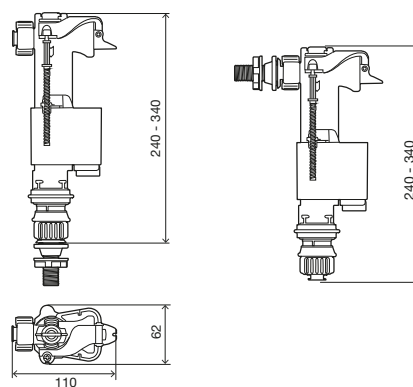

IVC100 PLUS

Наполнительный клапан

ОБЩИЕ ХАРАКТЕРИСТИКИ

- Боковой или нижний подводы воды;
- Компактные размеры;
- Боковой или нижний наполнительный клапан, с 3/8" латунным штуцером;
- Регулируемая телескопическая конструкция;
- Простая установка и регулировка объемов слива;
- Гидравлическая система запирания, основанная на противодавлении;
- Бесшумная работа;
- Съёмный фильтр;
- Рабочее динамическое давление: 0,1 - 10 бар;
- Максимальное статическое давление: 16 бар;
- Легкий уход и обслуживание механизма и встроенного фильтра без необходимости отключения от водопроводной сети;
- Функция защиты от противотока;
- 10 лет гарантии.