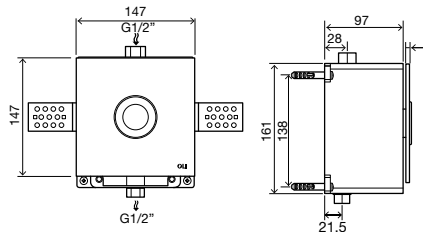

SM15

писсуар

ОБЩИЕ ХАРАКТЕРИСТИКИ

- Белое закаленное стекло;
- Одинарный смыв;
- Регулируемое время смыва;
- Регулируемый расход;
- Рабочее давление ≥ 3 бар;
- подключение воды G 1/2 ";
- Совместимость с ECO URINAL FRAME, URINAL Sanitarblock и DOUBLE FRAME WC/URINAL/WASHBASIN;
- Сливной клапан необходимо установить перед закрытием стены;
- Инсталляционная коробка включена;
- Толщина 5мм.