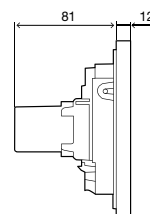

MIA

пневматика

ОБЩИЕ ХАРАКТЕРИСТИКИ

- Настраиваемая панель смыва;
- Материал для отделки толщиной 10мм;
- Рама из нержавеющей стали;
- Различные возможности отделки;
- Пневматическая система слива;
- Сила нажатия <math><20\text{ Н}</math>;
- Откидная кнопка;
- Антивандальная система;
- Толщина 12 мм.