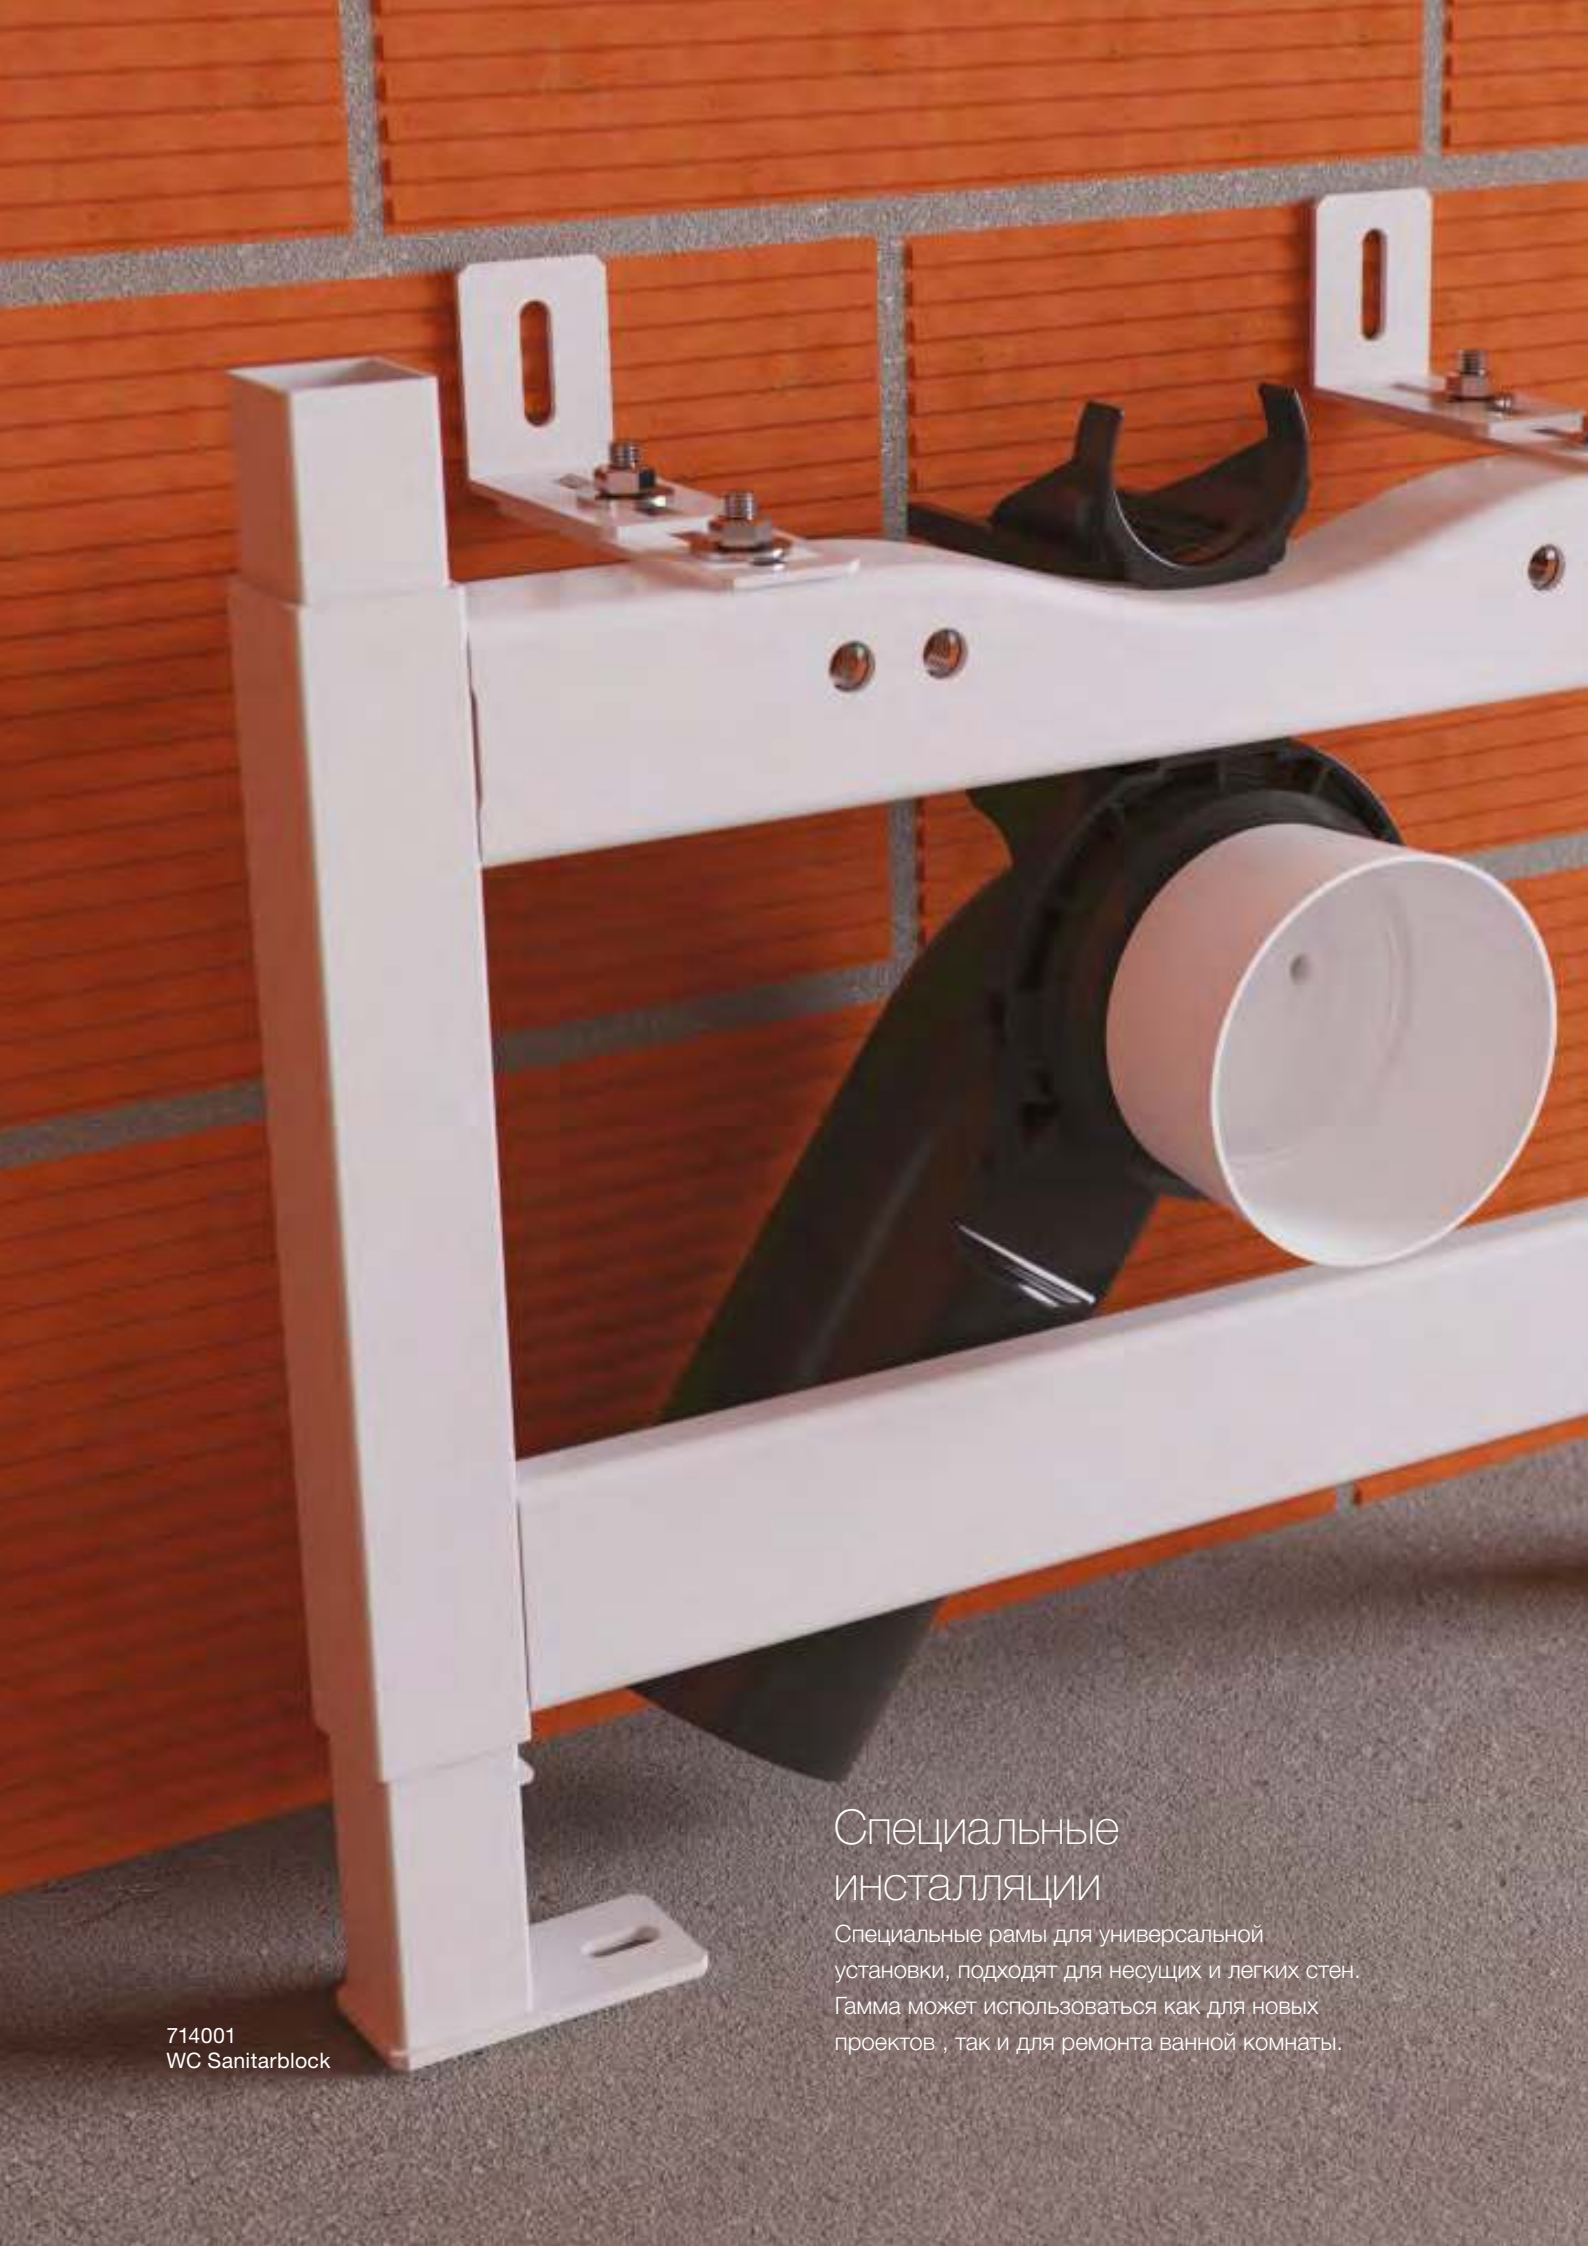

ШхГхВ	Вес	Кол-во	Размеры мультикоробки	Вес	Количество на палете	Высота палета	Ширина палета	Длина палета	Вес
625x117x670	3.68	-	-	-	60	2.19	1.25	1.3	249.60
625x117x670	3.99	-	-	-	60	2.19	1.25	1.3	268.8
915x166x565	6.84	-	-	-	22	1.99	0.9	1.2	174.1938
1180x140x530	13.17	-	-	-	20	2.35	0.8	1.2	289.15
1180x140x530	13.17	-	-	-	20	2.35	0.8	1.2	289.15