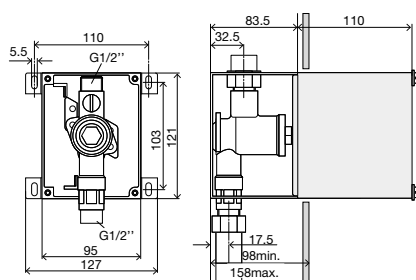

GLOBE

писсуар

ОБЩИЕ ХАРАКТЕРИСТИКИ

- Панель смыва из АБС: высокая устойчивость к царапинам;
- Одинарный смыв;
- Механический привод для сливного клапана;
- Антивандальная система;
- винты безопасности TORX (+ бит);
- Сливной клапан необходимо установить перед закрытием стены;
- Совместимость с ECO URINAL FRAME, URINAL Sanitarblock and DOUBLE FRAME WC/URINAL/WASHBASIN;
- Толщина 2,5 мм.

ИНСТАЛЛЯЦИОННАЯ КОРОБКА ДЛЯ ПИССУАРА

- Регулируемый расход;
- Давление потока: 0,8 - 5 бар;
- Объем смыва: 0,3 л/с;
- подключение воды G 1/2";
- Защитная крышка 110мм;
- Предварительно смонтированный водяной тракт с запорным вентилем;
- Заглушка.