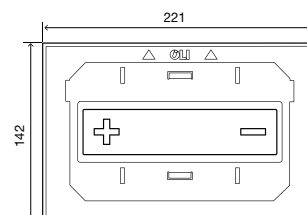

MIA

пневматика

ОБЩИЕ ХАРАКТЕРИСТИКИ

- Настраиваемая панель смыва;
- Материал для отделки толщиной 10мм;
- Рама из нержавеющей стали;
- Различные возможности отделки;
- Пневматическая система слива;
- Сила нажатия <math><20\text{ Н}</math>;
- Откидная кнопка;
- Антивандальная система;
- Толщина 12 мм.