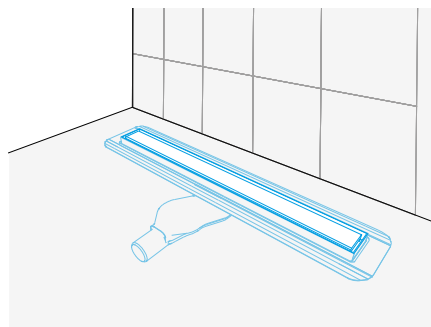

ПОЛ

Душ с ровным полом и элегантная решетка из нержавеющей стали, которая позволяет наслаждаться всем душевым пространством. Доступны решетки разных размеров, которые легко установить и использовать, что делает его идеальным решением для любого душа.