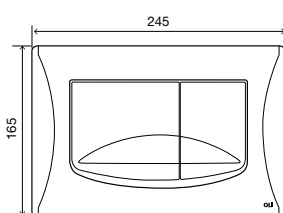

RIVER

механика

ОБЩИЕ ХАРАКТЕРИСТИКИ

- Смывная панель из АБС: высокая устойчивость к царапинам;
- Механическая система слива;
- Сила нажатия <math><20\text{ Н}</math>;
- Толщина 16 мм.