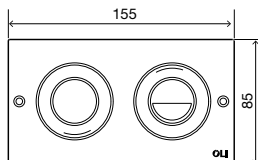

MINI TREND*

пневматика