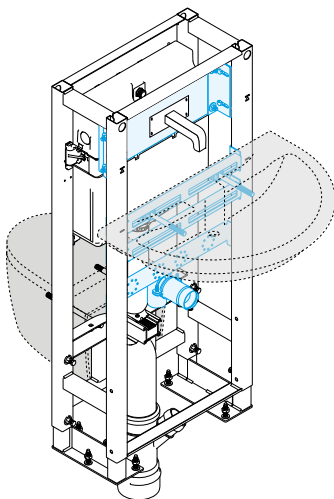

Унитаз VS Умывальник

Оптимальное решение: унитаз с одной стороны стены и умывальник с другой. Эта рама совместима со всеми видами подвесных умывальников и может быть адаптирована к смесителям при приобретении в комплекте. См. страницу 63.