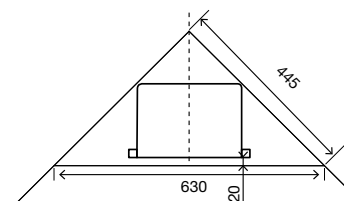

КОМПЛЕКТ ДЛЯ УГЛОВОЙ УСТАНОВКИ

При приобретении данного комплекта Quadra Plus идеально подходит для углового монтажа унитаза. См. страницу 111.