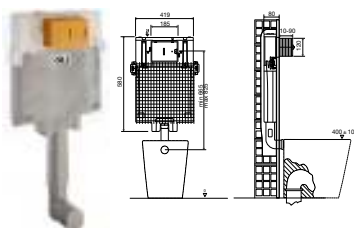

ТЕХНИЧЕСКИЕ ХАРАКТЕРИСТИКИ

OLI80

Direct