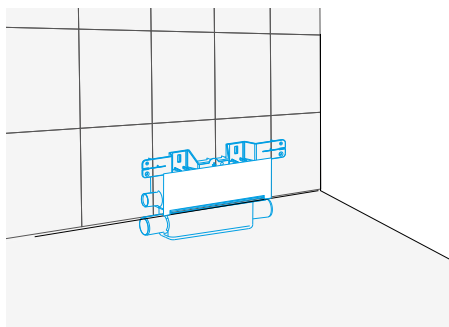

OLIFILO

Душевые системы встроены в пол или стену, что упрощает уборку и оформление ванной комнаты.

OLIFILO - это линейка трапов для душа OLI, доступных в нескольких размерах для напольной или настенной установки. Опорные ножки позволяют регулировать трап для душа по высоте, чтобы приспособить его к различным требованиям установки и глубине. Незагрязняющиеся стальные решетки с изысканным дизайном доступны длиной от 400 мм до 1100 мм.

СТЕНА

Инновационная настенная дренажная система для душа с элегантной решеткой из нержавеющей стали, которая позволяет наслаждаться всем душевым пространством.

Простой в установке и обслуживании, это идеальное решение для душа.