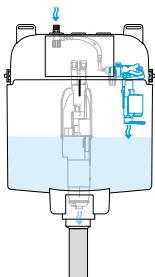

### ГИБКАЯ ТРУБА СЛИВА HAPPY AIR

Регулируемая по глубине изгибная труба смыва позволяет удалять неприятные запахи из унитаза.

01

02

MADE IN EU