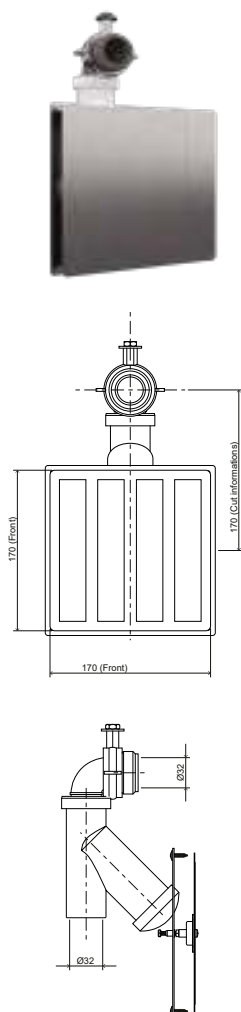

СИФОН СКРЫТОГО МОНТАЖ

ОБЩИЕ ХАРАКТЕРИСТИКИ

- Сифон скрытого монтажа для подвесного умывальника;
- Скрытые соединения $\varnothing 32$;
- Гарантирует доступ для обслуживания;
- Возможность индивидуального дизайна панели из нержавеющей стали.

В КОМПЛЕКТЕ

- Панель из нержавеющей стали 170x170мм;
- Фановый отвод $\varnothing 32/32$;
- 2 присоски;
- 4 полоски с клеем