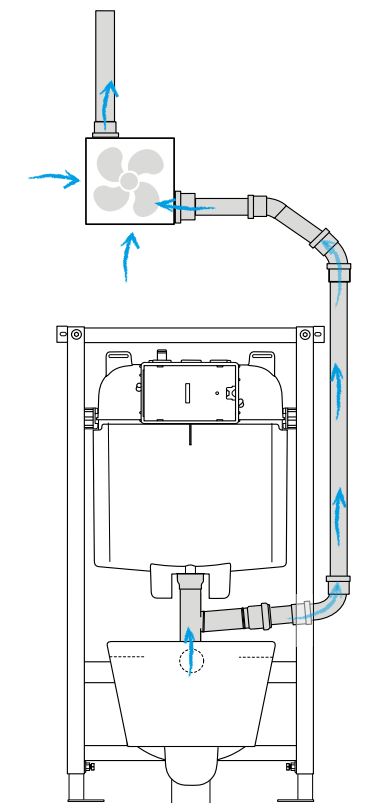

OLI74 PLUS HAPPY AIR SANITARBLOCK

HAPPY AIR - мощное вытяжное устройство, позволяющее удалять неприятные запахи прямо из унитаза по сливной трубе, а встроенная система вентиляции уменьшает уровень влажности в ванной комнате. Эта система удаляет до 70% неприятных запахов, 30% конденсата.

Эта система подходит для подключения к мощной вытяжке (в зависимости от версии: 80 или 100 м3/ч), которая, благодаря своей функции двойного вакуума, позволяет удалять неприятные запахи прямо из унитаза через сливную трубу, в то время как конденсат удаляется через элегантную и незаметную панель.

ТЕХОБСЛУЖИВАНИЕ

Вытяжка с меланиновым фильтром, который, помимо фильтрации конденсата, обладает большей прочностью, не требует частой чистки, как обычные фильтры, и обеспечивает пониженный уровень шума (<38 дБ (А)).

Комплект HAPPY AIR

Комплект HAPPY AIR PLUS

Для адаптации уже встроенного бачка используйте комплект Kit Harry Air или Harry Air Plus. В этот комплект входит вытяжка и изогнутая сливная труба Harry Air.

HAPPY AIR PLUS

Кроме того, в версии Harry Air Plus сенсорный датчик позволяет регулировать уровень влажности, при которой включается вытяжка, а также светодиодная подсветка, помогающая в случае недостаточного освещения в ванной комнате, и таймер для регулировки времени работы после того, как пользователь выключает выключатель (2-20 минут).

HAPPY AIR

Harry Air - это модель, предназначенная для подключения к вытяжке большой мощности (80 м3/час).

ГИБКАЯ ТРУБА СЛИВА HAPPY AIR

Регулируемая по глубине изгибная труба смыва позволяет удалять неприятные запахи из унитаза.