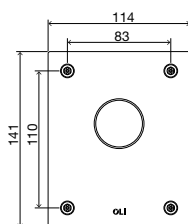

BLINK II

механика флюксометр

ОБЩИЕ ХАРАКТЕРИСТИКИ

- Механическая система слива;
- Панель смыва из нержавеющей стали;
- Одинарный смыв;
- Антивандальная система;
- Винты безопасности TORX (+ бит);
- Скрытая предварительная установка должна быть установлена перед закрытием стены;
- Совместимость с рамой унитаза;
- Доступны для подвесных или напольных унитазов;
- Толщина 2,5 мм.

СКРЫТАЯ ИНСТАЛЛЯЦИОННАЯ КОРОБКА

- Продается отдельно;
- Давление потока: от 1,2 до 5 бар, макс. давление покоя 8 бар;
- Объем смыва: 1-1,3 л/с;
- Фитинг присоединительный DN20 G 3/4 с наружной резьбой справа.