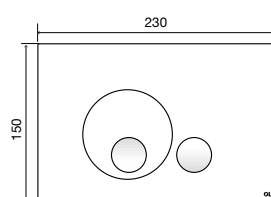

GLOBE

механика

ОБЩИЕ ХАРАКТЕРИСТИКИ

- Смывная панель из АБС: высокая устойчивость к царапинам;
- Механическая система слива;
- Сила нажатия <math><20\text{ Н}</math>;
- Толщина 6,5 мм.