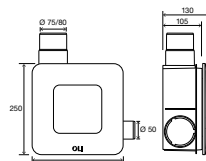

HAPPY AIR PLUS

ТЕХНИЧЕСКИЕ ХАРАКТЕРИСТИКИ

- Подвесные унитазы высотой до 660 мм;
- Труба слива для Happy Air;
- Подходит для легких и несущих стен;
- Рама испытана нагрузкой 400 кг;
- Фановый отвод для слива, регулируемый по глубине;
- Легкость и быстрота установки (система Fast Fit);
- Регулируется по высоте от 0 до 200мм;
- Возможность установки одним человеком;
- Толщина бачка 126 мм.

ТЕХНИЧЕСКИЕ ХАРАКТЕРИСТИКИ

Высокая мощность вытяжки (80м³/ч)

Удаляет 30% неприятных запахов
Удаляет 70% конденсата

- Меланиновый фильтр – снижение уровня шума;
- Отключается, как только пользователь выключает выключатель;
- 220В/50Гц;
- Мощность 65мЗ/ч- 22В 31Гц;
- Мощность 80мЗ/ч- 29В 35Гц.

ТЕХНИЧЕСКИЕ ХАРАКТЕРИСТИКИ

Высокая мощность вытяжки (100м³/ч)

Удаляет 30% неприятных запахов
Удаляет 70% конденсата

- Меланиновый фильтр – снижение уровня шума;
- светодиодная подсветка, которая может включаться независимо от вытяжки;
- Датчик влажности, который можно настроить на автоматическое включение;
- Возможность регулировки времени работы после выключения выключателя пользователем (2мин-20мин);
- Мощность 100мЗ/ч- 12В 34Гц;
- Мощность 80мЗ/ч- 20В 38Гц.