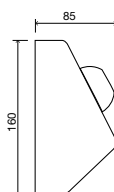

КНОПКА НАСТЕННОГО НОЖНОГО УПРАВЛЕНИЯ

пневматика