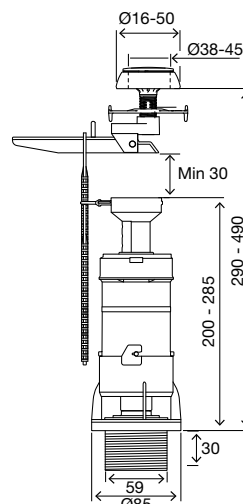

PUSH ECO

Спускной клапан

ОБЩИЕ ХАРАКТЕРИСТИКИ

- Спускной клапан одинарного слива;
- Универсальная кнопка слива, расположенная сверху;
- Есть возможность смещения кнопки в керамической крышке;
- Механическая активация слива <20N;
- Высокая скорость слива;
- Регулируемая телескопическая переливная трубка и регулируемая высота рычага;
- Простота монтажа и эксплуатации (байонетная система);
- Уплотнение из этилен-пропиленового каучука (СКЭП).

В КОМПЛЕКТЕ

- Крепежная система керамического бачка к унитазу;
- Уплотнительное кольцо для установки между бачком и унитазом (для компенсации неровностей керамики);
- Саморегулирующаяся хромированная кнопка для бачков с отверстиями в крышке от Ø16 до Ø40 мм.