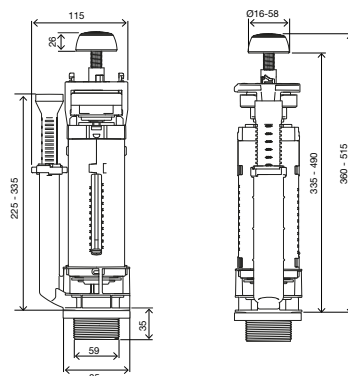

APOLO

Спускной клапан

ОБЩИЕ ХАРАКТЕРИСТИКИ

- Двойной сливной клапан с регулируемым половинным и полным объемом смыва водой;
- Универсальное положение верхней кнопки, закрывающей керамическую крышку;
- Боковой переливной патрубков, более высокая и легкая регулировка;
- Система блокировки/разблокировки вверху, одна ступенька;
- Допускает смещение центра кнопки в керамической крышке на 360° с наклоном 10° для каждой оси;
- Механическая система слива <20Н;
- Высокая скорость слива;
- Система демпфирования - бесшумная работа;
- Простота обслуживания (байонетная система);
- Силиконовая прокладка;
- Соответствует: Watermark.

В КОМПЛЕКТЕ

- Крепежная система керамического бачка к унитазу;
- Уплотнительное кольцо для установки между бачком и унитазом (для компенсации неровностей керамики);
- Саморегулирующаяся хромированная кнопка для бачков с отверстиями в крышке от Ø16 до Ø60 мм.