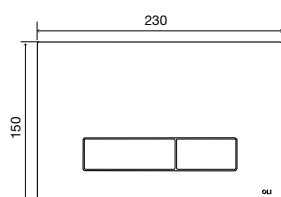

GLAM

механика

ОБЩИЕ ХАРАКТЕРИСТИКИ

- Смывная панель из АБС: высокая устойчивость к царапинам;
- Механическая система слива;
- Версия, совместимая с OLPure;
- Сила нажатия <math><20\text{ Н}</math>;
- Толщина 6,5 мм.