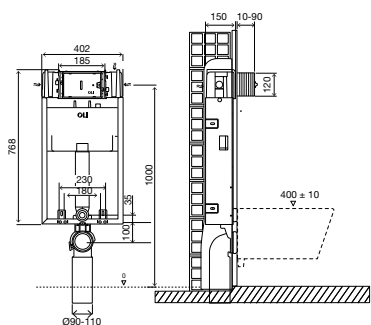

EXPERT PLUS

Simflex 1130