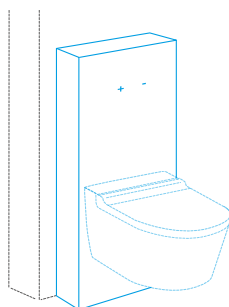

ОПТИМАЛЬНОЕ Благоустройство ВАННОЙ КОМНАТЫ

Дизайн

Ремонт

QR-INOX, QR TOTAL и SEAL BOX для подвесных и напольных унитазов созданы для тех, кто хочет обновить свою ванную комнату, не прибегая к серьезным строительным работам, а также для тех, кто любит дизайн в каждом уголке дома!

До

После

ОТЛИЧНЫЙ ПОВОД ДЛЯ ПЕРЕПЛАНИРОВКИ ВАННОЙ КОМНАТЫ

- монтаж без вмешательства в капитальные (несущие) стены.
- могут быть использованы уже существующие подключения к водопроводной сети.
- Современный дизайн в каждой ванной комнате.