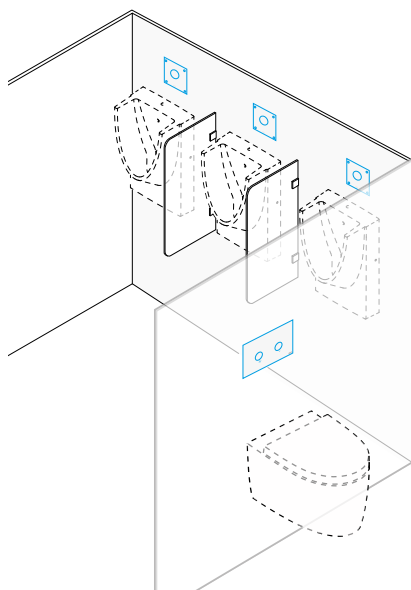

Общественные места

BLINK URINAL

Одинерный смыв из нержавеющей стали для писсуаров. Идеально сочетается с кнопками смыва Blink для встраиваемых бачков.

Подходящая панель смыва BLINK также доступна (см. стр 171 для получения дополнительной информации)

Подходящая панель смыва BLINK также доступна (см. стр 171 для получения дополнительной информации)