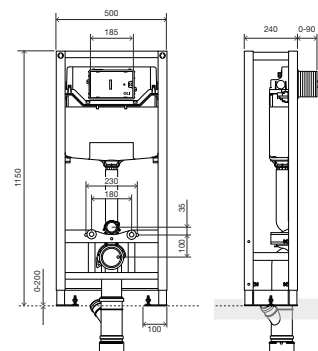

OLI120 DOUBLE FRAME

WC | URINAL/WASHBASIN двойная рама

ТЕХНИЧЕСКИЕ ХАРАКТЕРИСТИКИ

- Рама с бачком и писсуаром или умывальником, установленные "спина к спине";
- Самонесущая двойная рама;
- Подвесные унитазы высотой до 660 мм;
- Подходит для легких стен;
- Рама испытана нагрузкой 400 кг;
- Регулируется по высоте от 0 до 200мм;
- Толщина бачка - 240 мм.