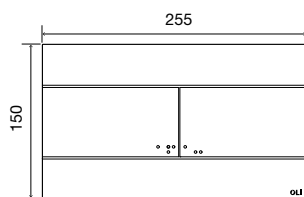

SLIM

механика

ОБЩИЕ ХАРАКТЕРИСТИКИ

- Смывная панель из АБС: высокая устойчивость к царапинам;
- Механическая система слива;
- Сила нажатия <math><20\text{ Н}</math>;
- Толщина 6,5 мм.

ОБЩИЕ ХАРАКТЕРИСТИКИ SLIM INOX

- Панель управления из ABS с матовой крышкой из нержавеющей стали;
- Повышенная устойчивость к царапинам;
- Толщина 7,8 мм.