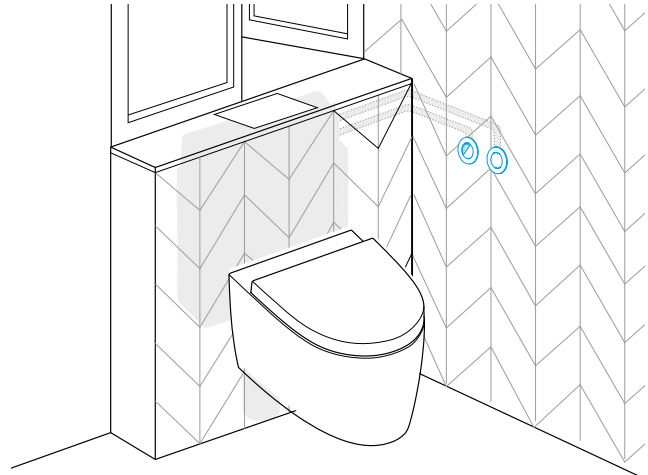

Основным преимуществом этого решения является то, что вы можете использовать кнопки смыва в любом месте на максимальном расстоянии 2,5 метра от бачка.

SPHERA*

Пневматический привод, совместимый со всеми встроенными пневматическими бачками OLI. Только для установки в несущую стену.

PNEUMATIC ACTUATOR*

Пневматический привод, совместимый со всеми пневматическими бачками скрытого и открытого монтажа OLI. В этой серии есть решение для установки в стене или снаружи стены. Пневматический привод подходит для ванных комнат с гипсокартоном.