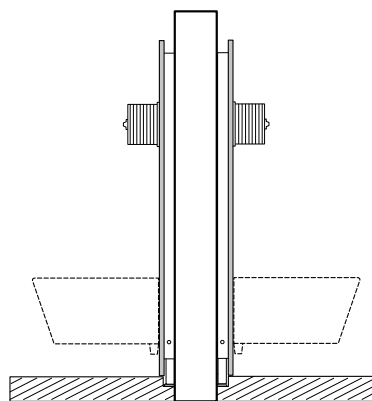

OLI74PLUS Двойная самонесущая система, механика

Эта инсталляция идеально подходит для установки подвесных унитазов внутри легких стен. Инсталляция состоит из одной рамы с двумя бачками, что позволяет устанавливать 2 подвесных унитаза вплотную друг к другу. Это делает самонесущую двойную систему Sanitarblock идеальным решением для коммерческих и общественных мест.

ДОМ ПРЕСТАРЕЛЫХ MIAL ALMICASA, ГАЛАПАГАР, ИСПАНИЯ

Пространство, посвященное благополучию пожилых людей, этот дом призван удовлетворять индивидуальные потребности каждого его жителя. В ванных комнатах установлены самонесущие инсталляции OLI74 Plus Sanitarblock.