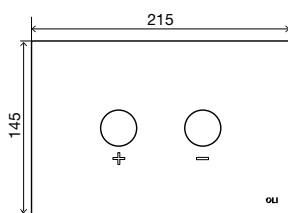

BLINK

пневматика

ОБЩИЕ ХАРАКТЕРИСТИКИ

- Материал из нержавеющей стали;
- Пневматическая система слива;
- Сила нажатия <math><20\text{Н}</math>;
- Толщина 2 мм.