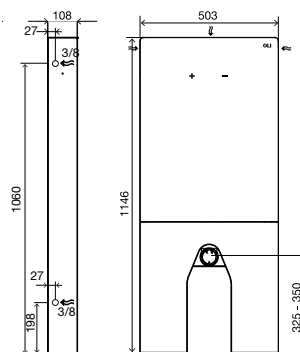

QR-INOX

напольный

ОБЩИЕ ХАРАКТЕРИСТИКИ

- Сантехнический модуль с механизмом двойного слива - 6/3литров;
- Совместим со всем видами напольных унитазов;
- Наполнительный клапан с технологией PLUS с системой задержки наполнения;
- Общая толщина модуля- 108мм;
- Оснащен сливным бачком OLI74 Plus;
- Гибкий фановый отвод (мин 220 до 570мм);
- Сертификат соответствия CE EN 14055 с маркировкой;
- 10 лет гарантии (2 года на электронные компоненты).

В КОМПЛЕКТЕ:

- Крепежные элементы для рамы;
- Комплект соединительных патрубков для унитаза;
- Фановый отвод для слива и переходник Ø90/110;
- G1/2" запорный клапан;
- Гибкий шланг 1/2" / 1/2", 250мм.