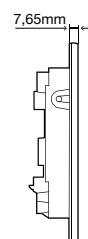

eLINE

Электронный

ОБЩИЕ ХАРАКТЕРИСТИКИ

- Матовая нержавеющая сталь;
- Двойной смыв (<math><60\text{ с}</math> половинным смывом; > 60 с полным смывом);
- Инфракрасный датчик;
- Совместимость с электронными бачками скрытого монтажа;
- Подключение к электросети (адаптер 230В/12В в комплект не входит);
- Настраиваемый гигиенический смыв;
- Инфракрасный датчик с обнаружением до 900 мм;
- Версия Bluetooth позволяет вести статистический учет активаций смывов;
- Радио версия позволяет дистанционное управление;
- Толщина 8мм.