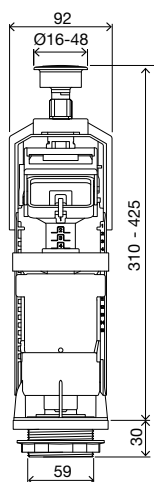

FAST START/STOP

Спускной клапан

ОБЩИЕ ХАРАКТЕРИСТИКИ

- Спускной клапан одинарного слива с системой Старт/Стоп;
- Универсальная нажимная кнопка, расположенная сверху, фиксирует керамическую крышку;
- Есть возможность смещения кнопки в керамической крышке (20 мм по каждой оси);
- Механическая активация слива <20N;
- Высокая скорость слива;
- Регулируемая телескопическая переливная трубка и регулируемая высота рычага;
- Простота монтажа и эксплуатации (байонетная система);
- Уплотнение из этилен-пропиленового каучука (СКЭП);

В КОМПЛЕКТЕ

- Крепежная система керамического бачка к унитазу;
- Уплотнительное кольцо для установки между бачком и унитазом (для компенсации неровностей керамики);
- Саморегулирующаяся хромированная кнопка для бачков с отверстиями в крышке от Ø16 до Ø40 мм.